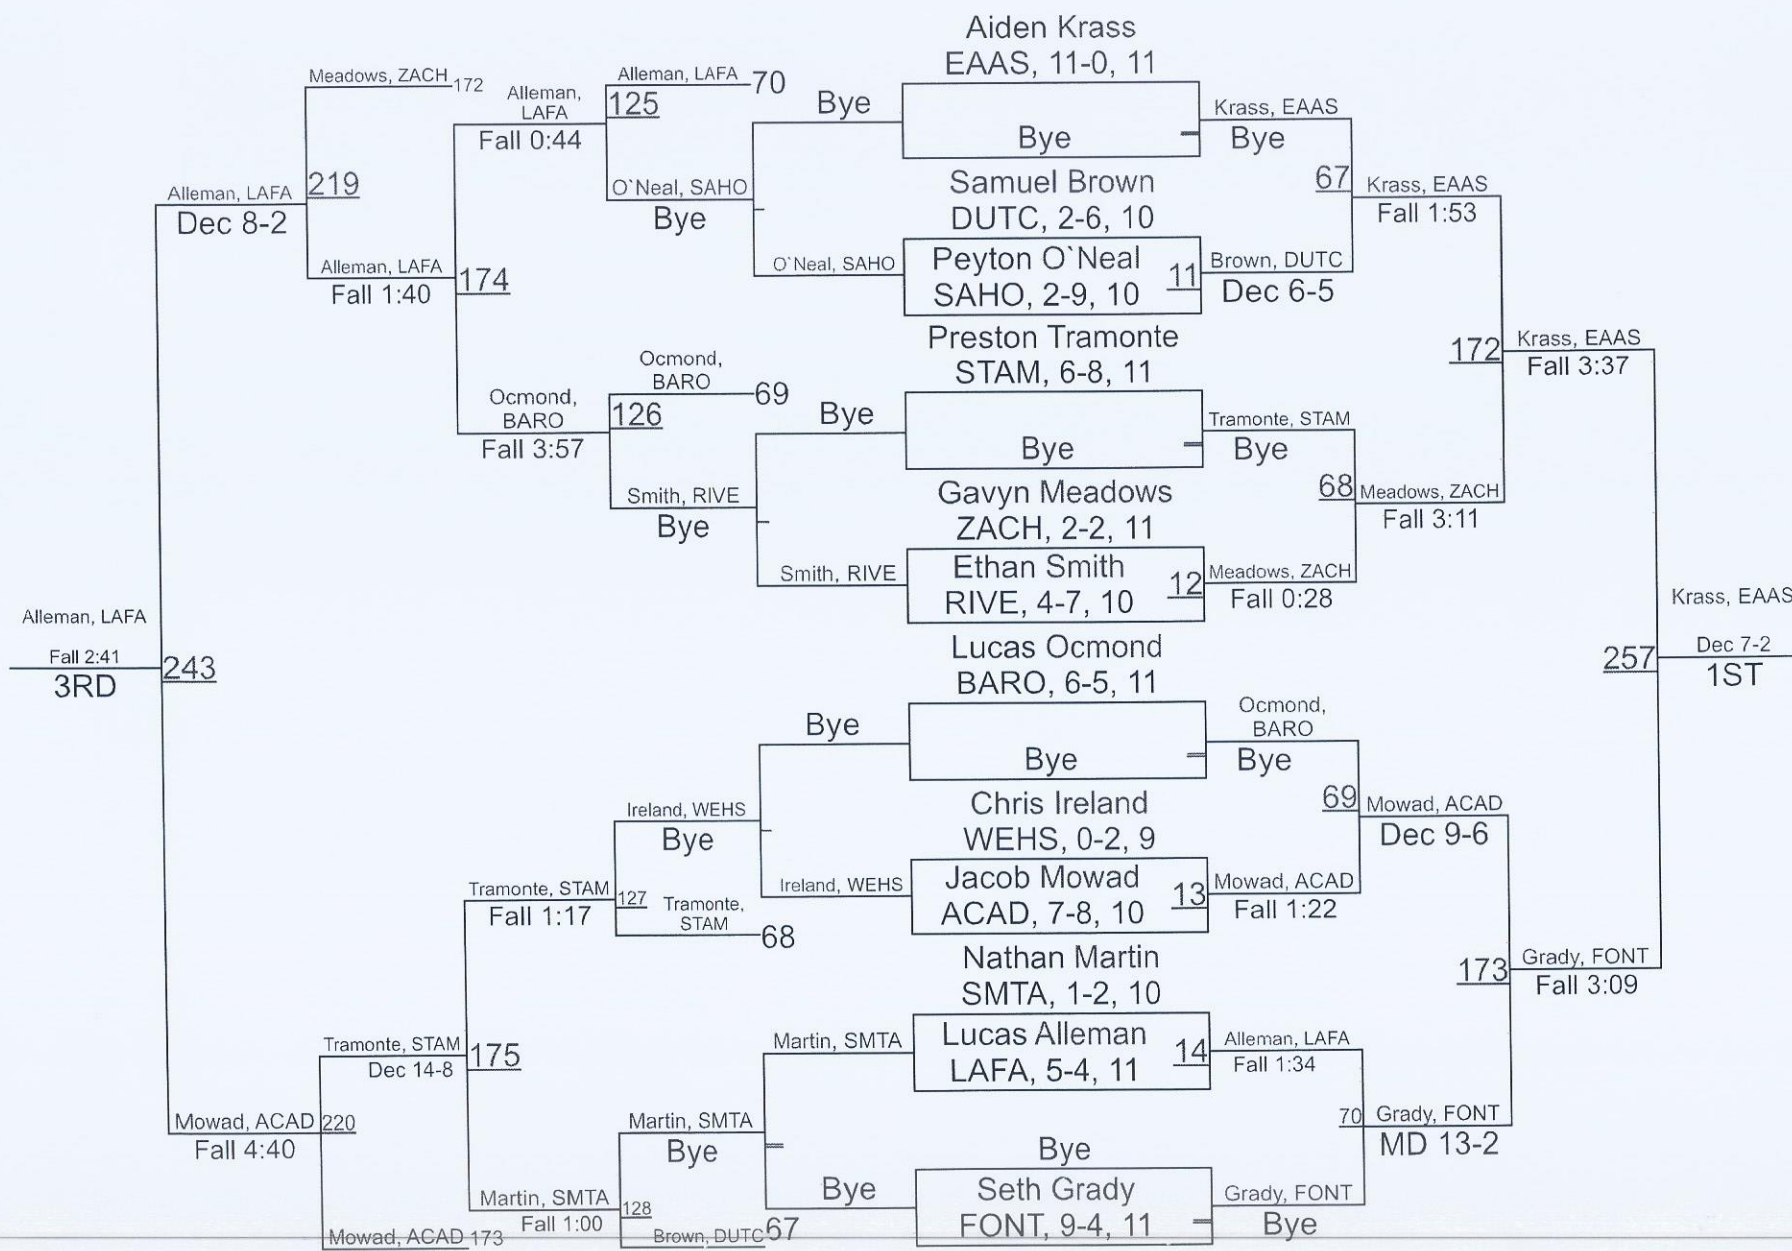

2023 Spartan Invitation

11/11/2023 @ Lamae-Dixon EXPO Center

	Team	Abbr	Count	Points
1	<u>East Ascension, LA</u>	EAAS	10	137.5
2	<u>Dutchtown, LA</u>	DUTC	11	136.5
3	<u>Fontainebleau, LA</u>	FONT	11	132.5
4	<u>Archbishop Shaw, LA</u>	ARSH	9	99.5
5	<u>Acadiana, LA</u>	ACAD	11	95.0
6	<u>Chalmette, LA</u>	CHAL	11	92.5
6	<u>Holy Cross, LA</u>	HO CR	8	92.5
8	<u>St. Amant, LA</u>	STAM	13	88.0
9	<u>Sam Houston, LA</u>	SAHO	7	71.5
10	<u>Lafayette, LA</u>	LAFA	10	64.5
11	<u>Zachary, LA</u>	ZACH	8	61.0
12	<u>Baton Rouge, LA</u>	BARO	8	57.0
13	<u>Southside, LA</u>	SOUT	7	53.0
14	<u>Walker, LA</u>	WALK	5	33.0
15	<u>Riverdale, LA</u>	RIVE	5	32.0
16	<u>South Beauregard, LA</u>	SOBE	3	31.5
17	<u>North Vermilion, LA</u>	NOVE	3	18.0
18	<u>Kenner Discovery Health Science, LA</u>	KDHS	8	12.0
18	<u>St. Michael the Archangel, LA</u>	SMTA	3	12.0
20	<u>Springfield, LA</u>	SPRI	1	7.0
21	<u>New Orleans Military & Maritime, LA</u>	NOM&	7	4.0
22	<u>Kaplan, LA</u>	KAPL	1	0.0
22	<u>Westlake HS, LA</u>	WEHS	1	0.0

2023 Spartan Invitational Varsity

2023 Spartan Invitational Varsity

2023 Spartan Invitational Varsity

120

2023 Spartan Invitational Varsity

2023 Spartan Invitational Varsity

2023 Spartan Invitational Varsity

2023 Spartan Invitational Varsity

2023 Spartan Invitational Varsity

150

2023 Spartan Invitational Varsity

157

2023 Spartan Invitational Varsity

2023 Spartan Invitational Varsity

2023 Spartan Invitational Varsity

2023 Spartan Invitational Varsity

285