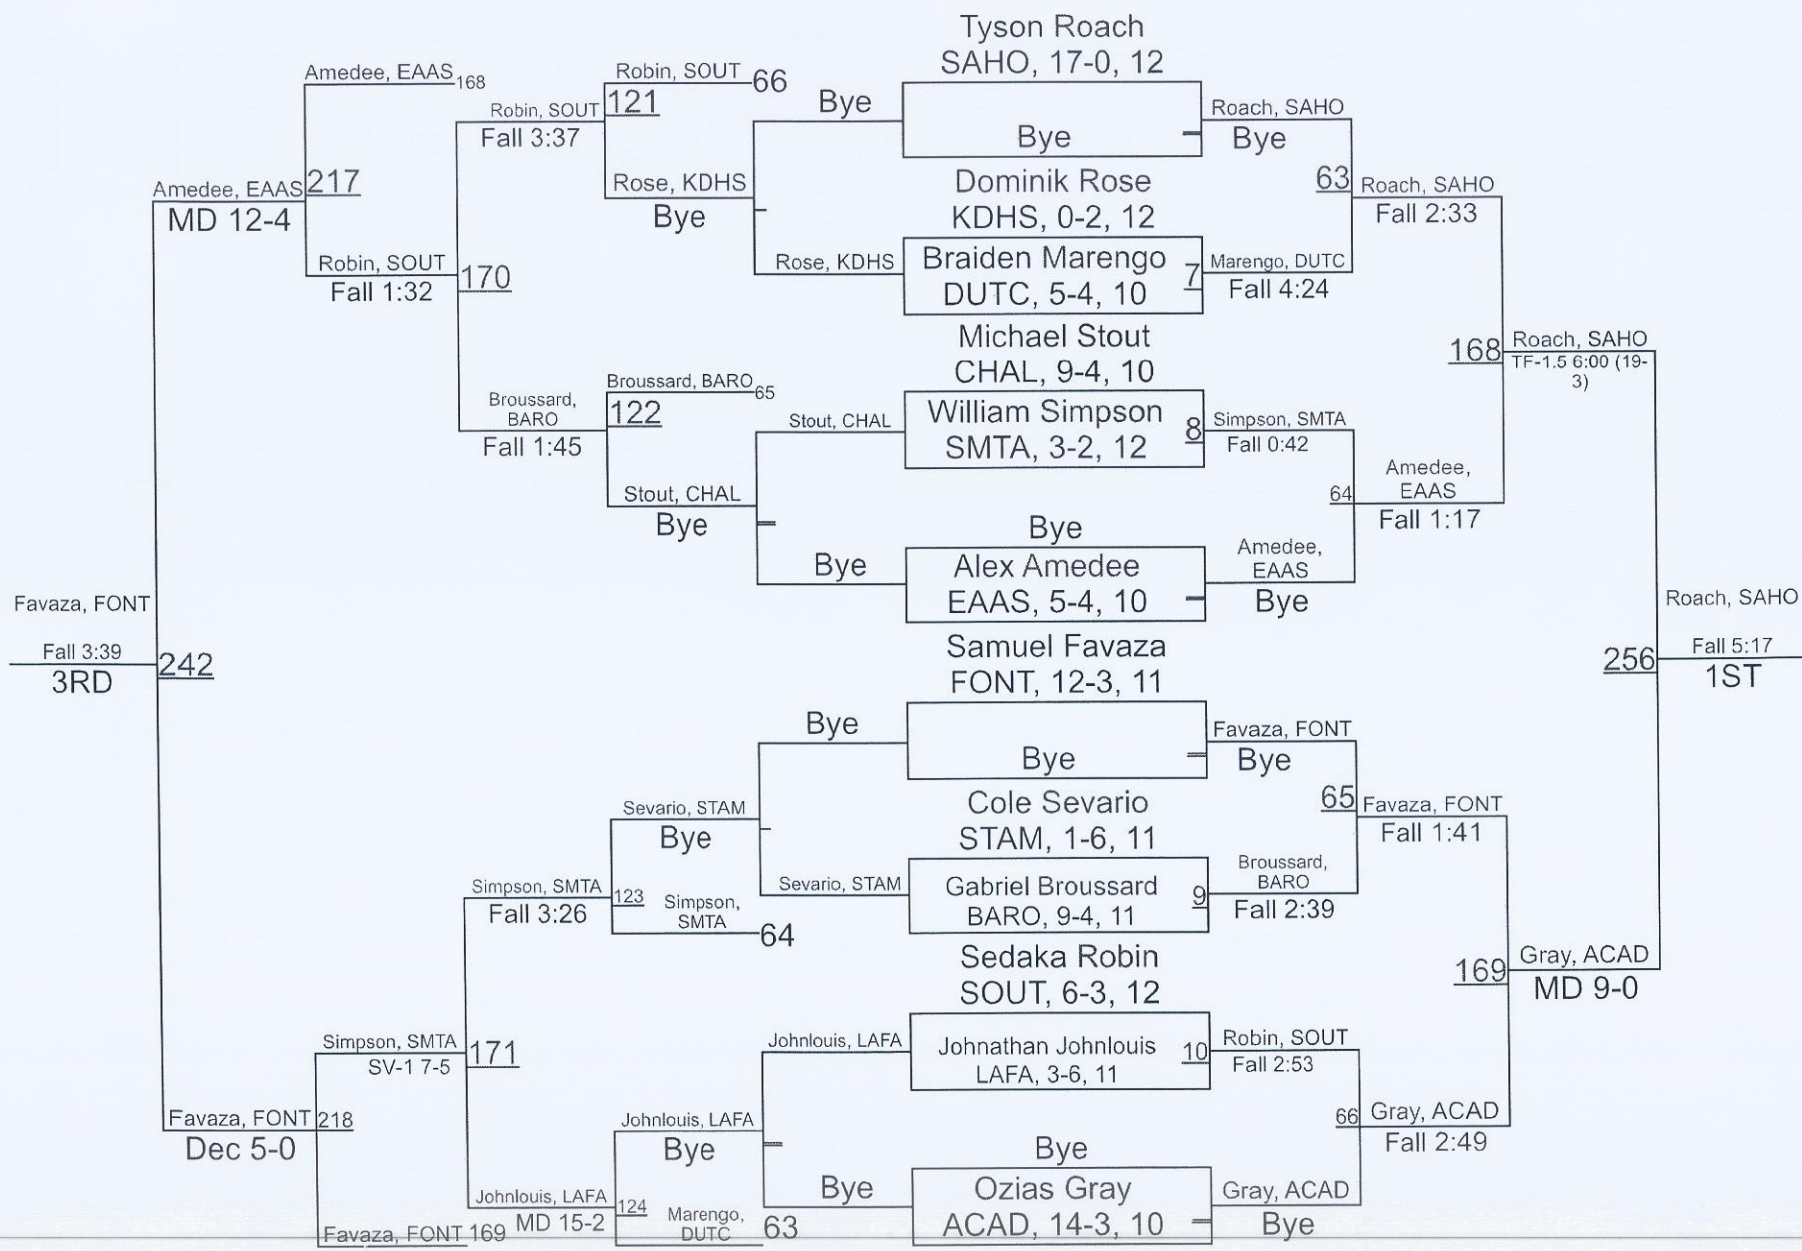

2023 Spartan Invitation

11/11/2023 @ Lamae-Dixon EXPO Center

	Team	Abbr	Count	Points
1	<u>East Ascension, LA</u>	EAAS	10	137.5
2	<u>Dutchtown, LA</u>	DUTC	11	136.5
3	<u>Fontainebleau, LA</u>	FONT	11	132.5
4	<u>Archbishop Shaw, LA</u>	ARSH	9	99.5
5	<u>Acadiana, LA</u>	ACAD	11	95.0
6	<u>Chalmette, LA</u>	CHAL	11	92.5
6	<u>Holy Cross, LA</u>	HO CR	8	92.5
8	<u>St. Amant, LA</u>	STAM	13	88.0
9	<u>Sam Houston, LA</u>	SAHO	7	71.5
10	<u>Lafayette, LA</u>	LAFA	10	64.5
11	<u>Zachary, LA</u>	ZACH	8	61.0
12	<u>Baton Rouge, LA</u>	BARO	8	57.0
13	<u>Southside, LA</u>	SOUT	7	53.0
14	<u>Walker, LA</u>	WALK	5	33.0
15	<u>Riverdale, LA</u>	RIVE	5	32.0
16	<u>South Beauregard, LA</u>	SOBE	3	31.5
17	<u>North Vermilion, LA</u>	NOVE	3	18.0
18	<u>Kenner Discovery Health Science, LA</u>	KDHS	8	12.0
18	<u>St. Michael the Archangel, LA</u>	SMTA	3	12.0
20	<u>Springfield, LA</u>	SPRI	1	7.0
21	<u>New Orleans Military & Maritime, LA</u>	NOM&	7	4.0
22	<u>Kaplan, LA</u>	KAPL	1	0.0
22	<u>Westlake HS, LA</u>	WEHS	1	0.0

2023 Spartan Invitational Varsity

2023 Spartan Invitational Varsity

2023 Spartan Invitational Varsity

120

2023 Spartan Invitational Varsity

2023 Spartan Invitational Varsity

2023 Spartan Invitational Varsity

2023 Spartan Invitational Varsity

2023 Spartan Invitational Varsity

150

2023 Spartan Invitational Varsity

157

2023 Spartan Invitational Varsity

2023 Spartan Invitational Varsity

2023 Spartan Invitational Varsity

2023 Spartan Invitational Varsity

285