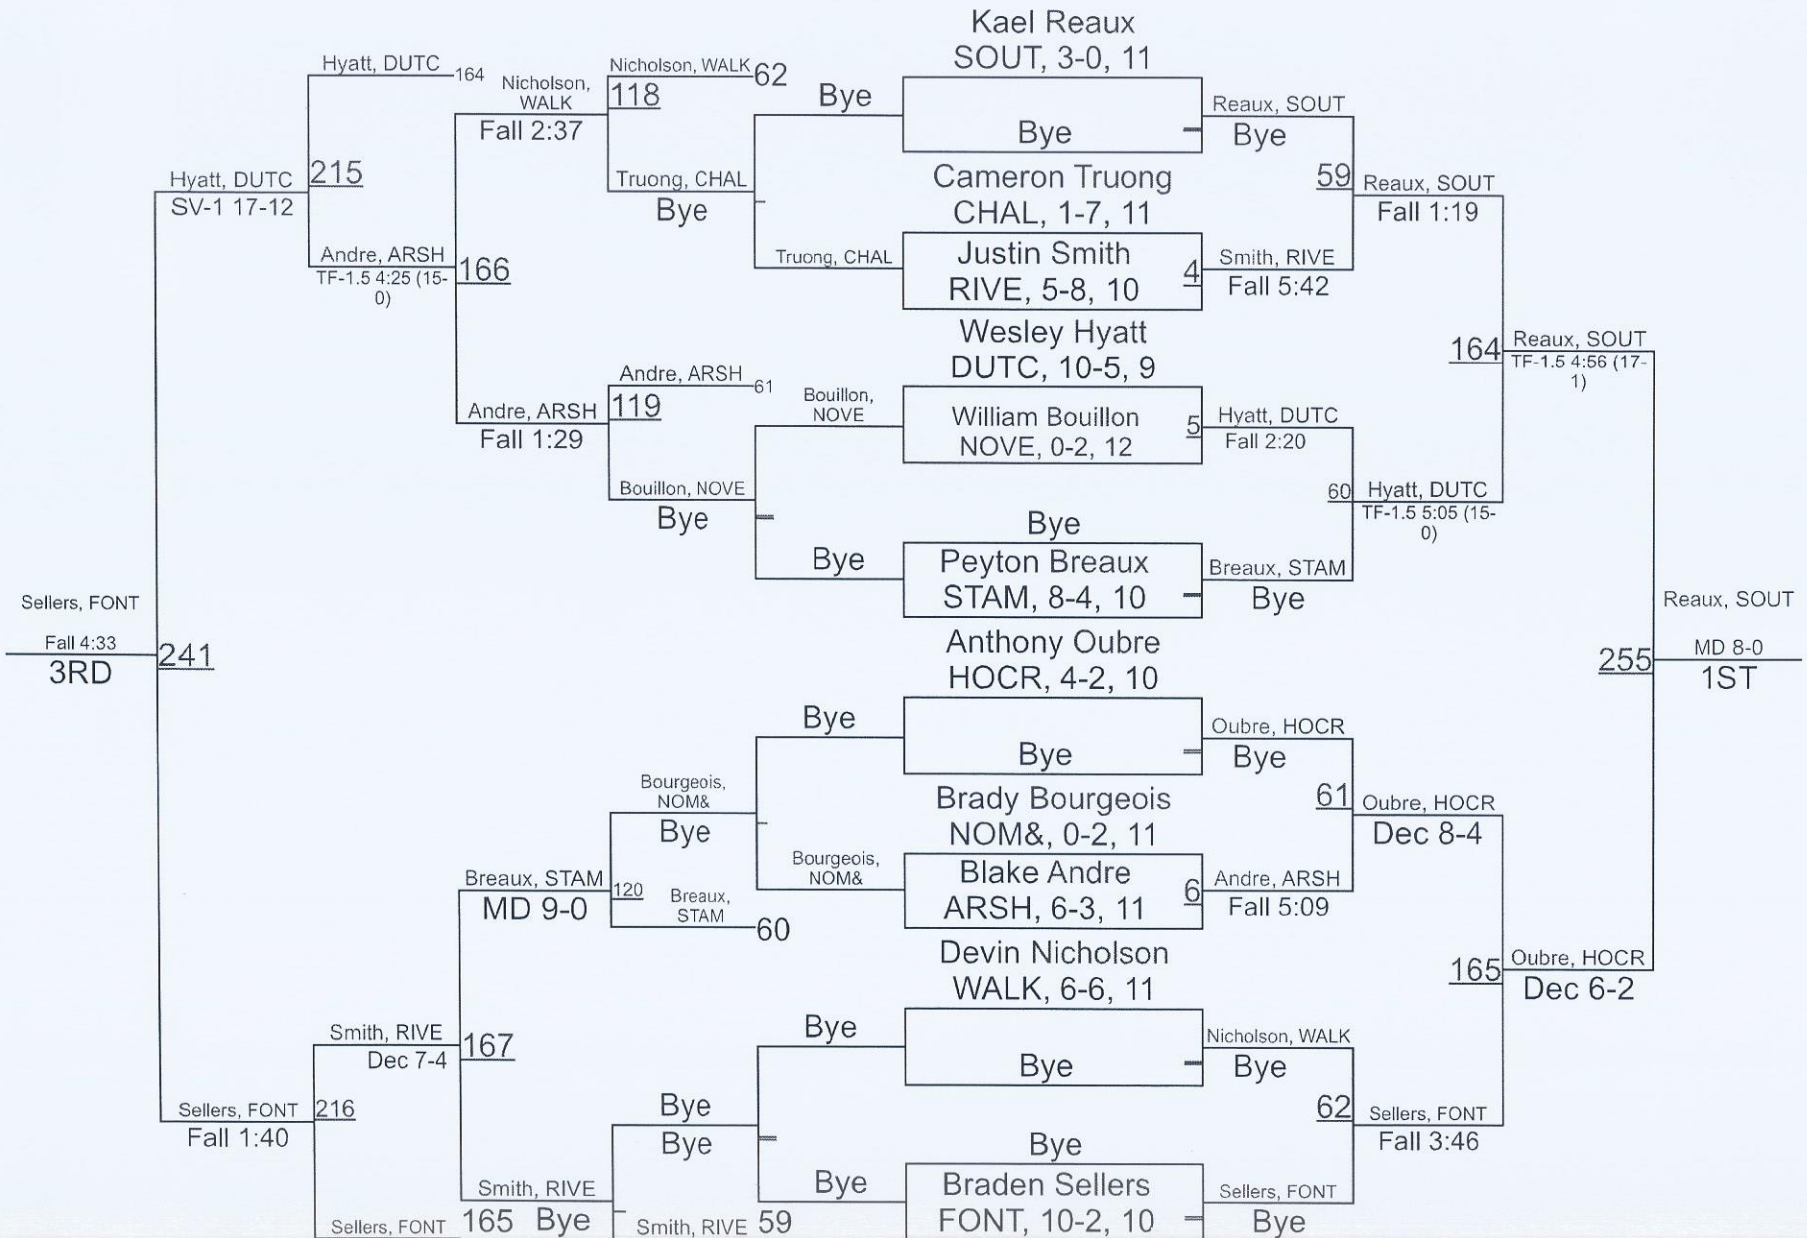

2023 Spartan Invitation

11/11/2023 @ Lamae-Dixon EXPO Center

	Team	Abbr	Count	Points
1	<u>East Ascension, LA</u>	EAAS	10	137.5
2	<u>Dutchtown, LA</u>	DUTC	11	136.5
3	<u>Fontainebleau, LA</u>	FONT	11	132.5
4	<u>Archbishop Shaw, LA</u>	ARSH	9	99.5
5	<u>Acadiana, LA</u>	ACAD	11	95.0
6	<u>Chalmette, LA</u>	CHAL	11	92.5
6	<u>Holy Cross, LA</u>	HO CR	8	92.5
8	<u>St. Amant, LA</u>	STAM	13	88.0
9	<u>Sam Houston, LA</u>	SAHO	7	71.5
10	<u>Lafayette, LA</u>	LAFA	10	64.5
11	<u>Zachary, LA</u>	ZACH	8	61.0
12	<u>Baton Rouge, LA</u>	BARO	8	57.0
13	<u>Southside, LA</u>	SOUT	7	53.0
14	<u>Walker, LA</u>	WALK	5	33.0
15	<u>Riverdale, LA</u>	RIVE	5	32.0
16	<u>South Beauregard, LA</u>	SOBE	3	31.5
17	<u>North Vermilion, LA</u>	NOVE	3	18.0
18	<u>Kenner Discovery Health Science, LA</u>	KDHS	8	12.0
18	<u>St. Michael the Archangel, LA</u>	SMTA	3	12.0
20	<u>Springfield, LA</u>	SPRI	1	7.0
21	<u>New Orleans Military & Maritime, LA</u>	NOM&	7	4.0
22	<u>Kaplan, LA</u>	KAPL	1	0.0
22	<u>Westlake HS, LA</u>	WEHS	1	0.0

2023 Spartan Invitational Varsity

2023 Spartan Invitational Varsity

2023 Spartan Invitational Varsity

120

2023 Spartan Invitational Varsity

2023 Spartan Invitational Varsity

2023 Spartan Invitational Varsity

2023 Spartan Invitational Varsity

2023 Spartan Invitational Varsity

150

2023 Spartan Invitational Varsity

157

2023 Spartan Invitational Varsity

2023 Spartan Invitational Varsity

2023 Spartan Invitational Varsity

2023 Spartan Invitational Varsity

285