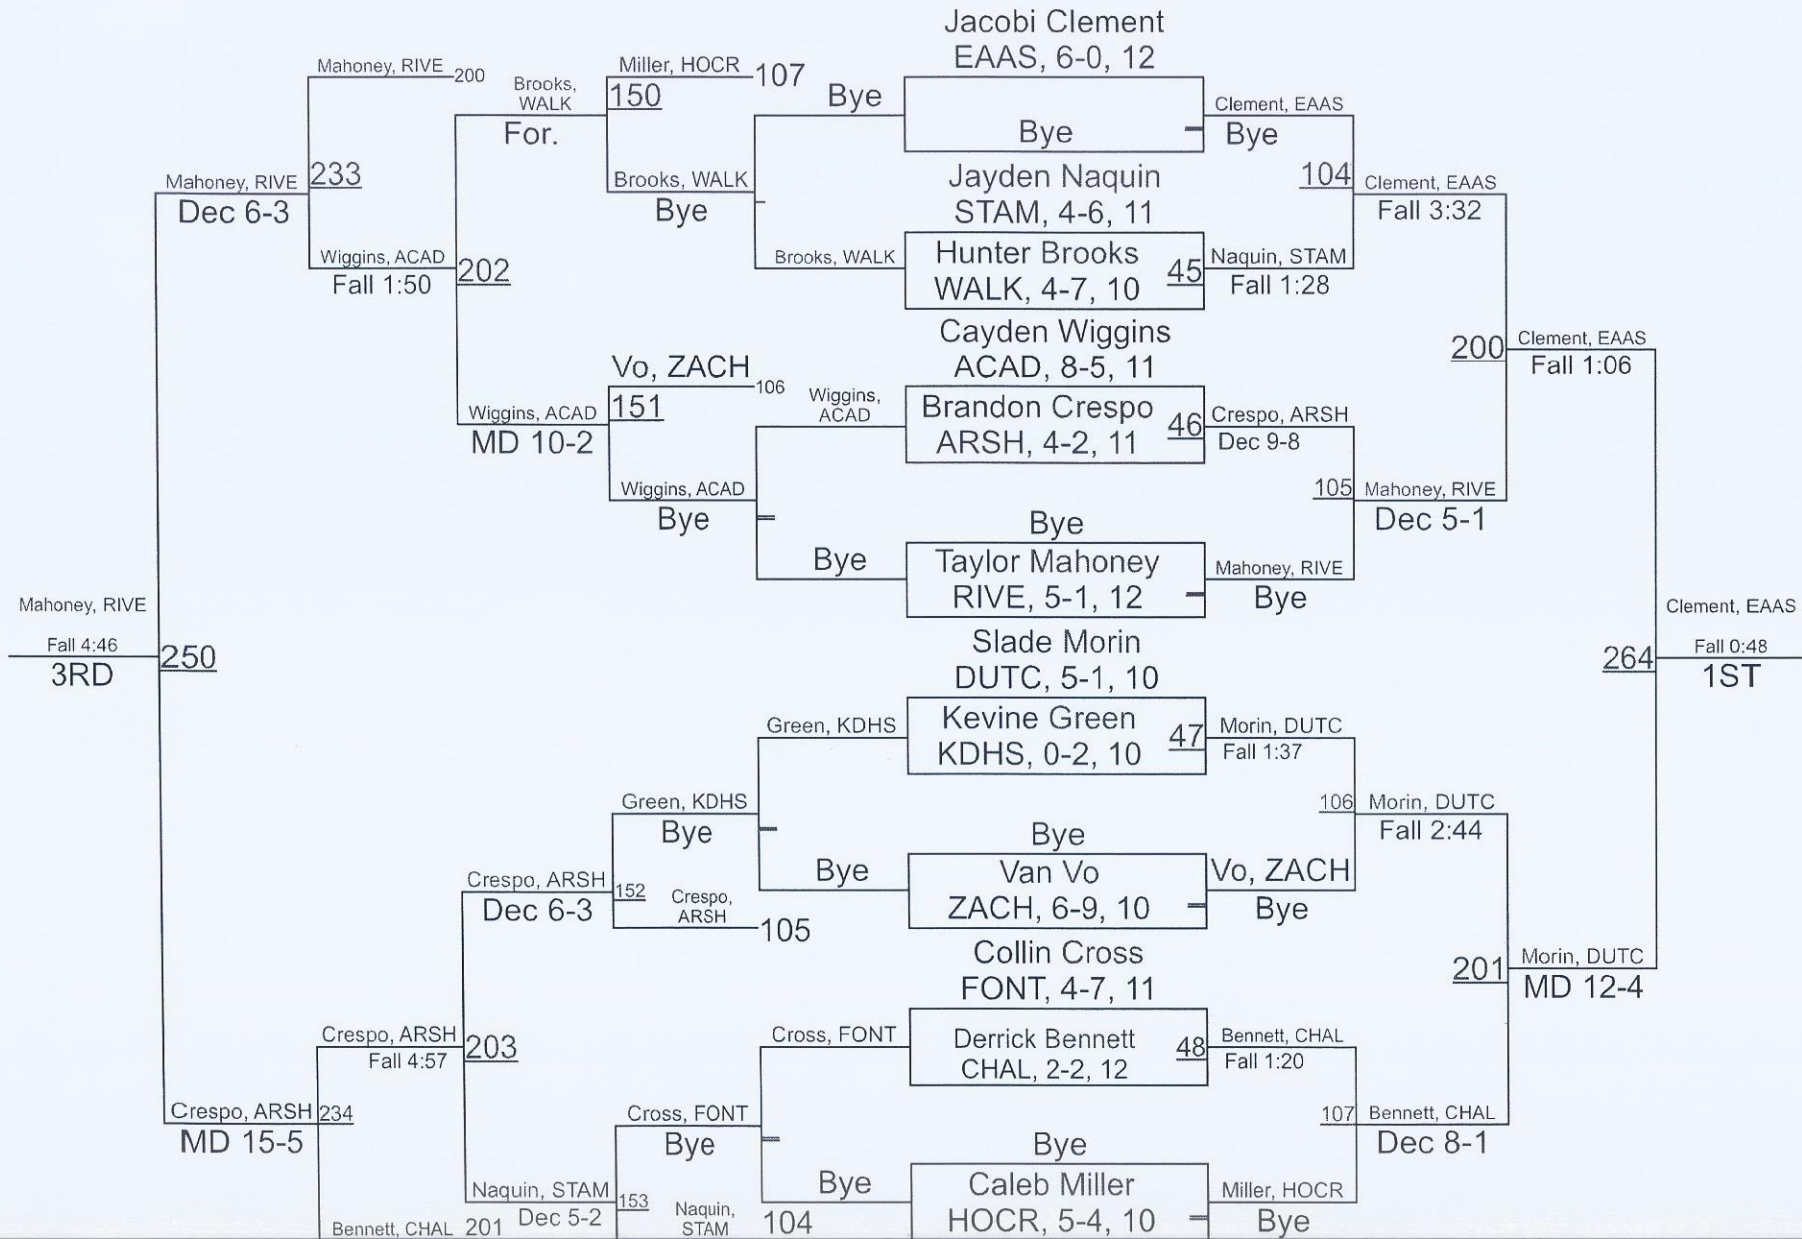

2023 Spartan Invitation

11/11/2023 @ Lamae-Dixon EXPO Center

	Team	Abbr	Count	Points
1	<u>East Ascension, LA</u>	EAAS	10	137.5
2	<u>Dutchtown, LA</u>	DUTC	11	136.5
3	<u>Fontainebleau, LA</u>	FONT	11	132.5
4	<u>Archbishop Shaw, LA</u>	ARSH	9	99.5
5	<u>Acadiana, LA</u>	ACAD	11	95.0
6	<u>Chalmette, LA</u>	CHAL	11	92.5
6	<u>Holy Cross, LA</u>	HO CR	8	92.5
8	<u>St. Amant, LA</u>	STAM	13	88.0
9	<u>Sam Houston, LA</u>	SAHO	7	71.5
10	<u>Lafayette, LA</u>	LAFA	10	64.5
11	<u>Zachary, LA</u>	ZACH	8	61.0
12	<u>Baton Rouge, LA</u>	BARO	8	57.0
13	<u>Southside, LA</u>	SOUT	7	53.0
14	<u>Walker, LA</u>	WALK	5	33.0
15	<u>Riverdale, LA</u>	RIVE	5	32.0
16	<u>South Beauregard, LA</u>	SOBE	3	31.5
17	<u>North Vermilion, LA</u>	NOVE	3	18.0
18	<u>Kenner Discovery Health Science, LA</u>	KDHS	8	12.0
18	<u>St. Michael the Archangel, LA</u>	SMTA	3	12.0
20	<u>Springfield, LA</u>	SPRI	1	7.0
21	<u>New Orleans Military & Maritime, LA</u>	NOM&	7	4.0
22	<u>Kaplan, LA</u>	KAPL	1	0.0
22	<u>Westlake HS, LA</u>	WEHS	1	0.0

2023 Spartan Invitational Varsity

2023 Spartan Invitational Varsity

2023 Spartan Invitational Varsity

120

2023 Spartan Invitational Varsity

2023 Spartan Invitational Varsity

2023 Spartan Invitational Varsity

2023 Spartan Invitational Varsity

2023 Spartan Invitational Varsity

150

2023 Spartan Invitational Varsity

157

2023 Spartan Invitational Varsity

2023 Spartan Invitational Varsity

2023 Spartan Invitational Varsity

2023 Spartan Invitational Varsity

285