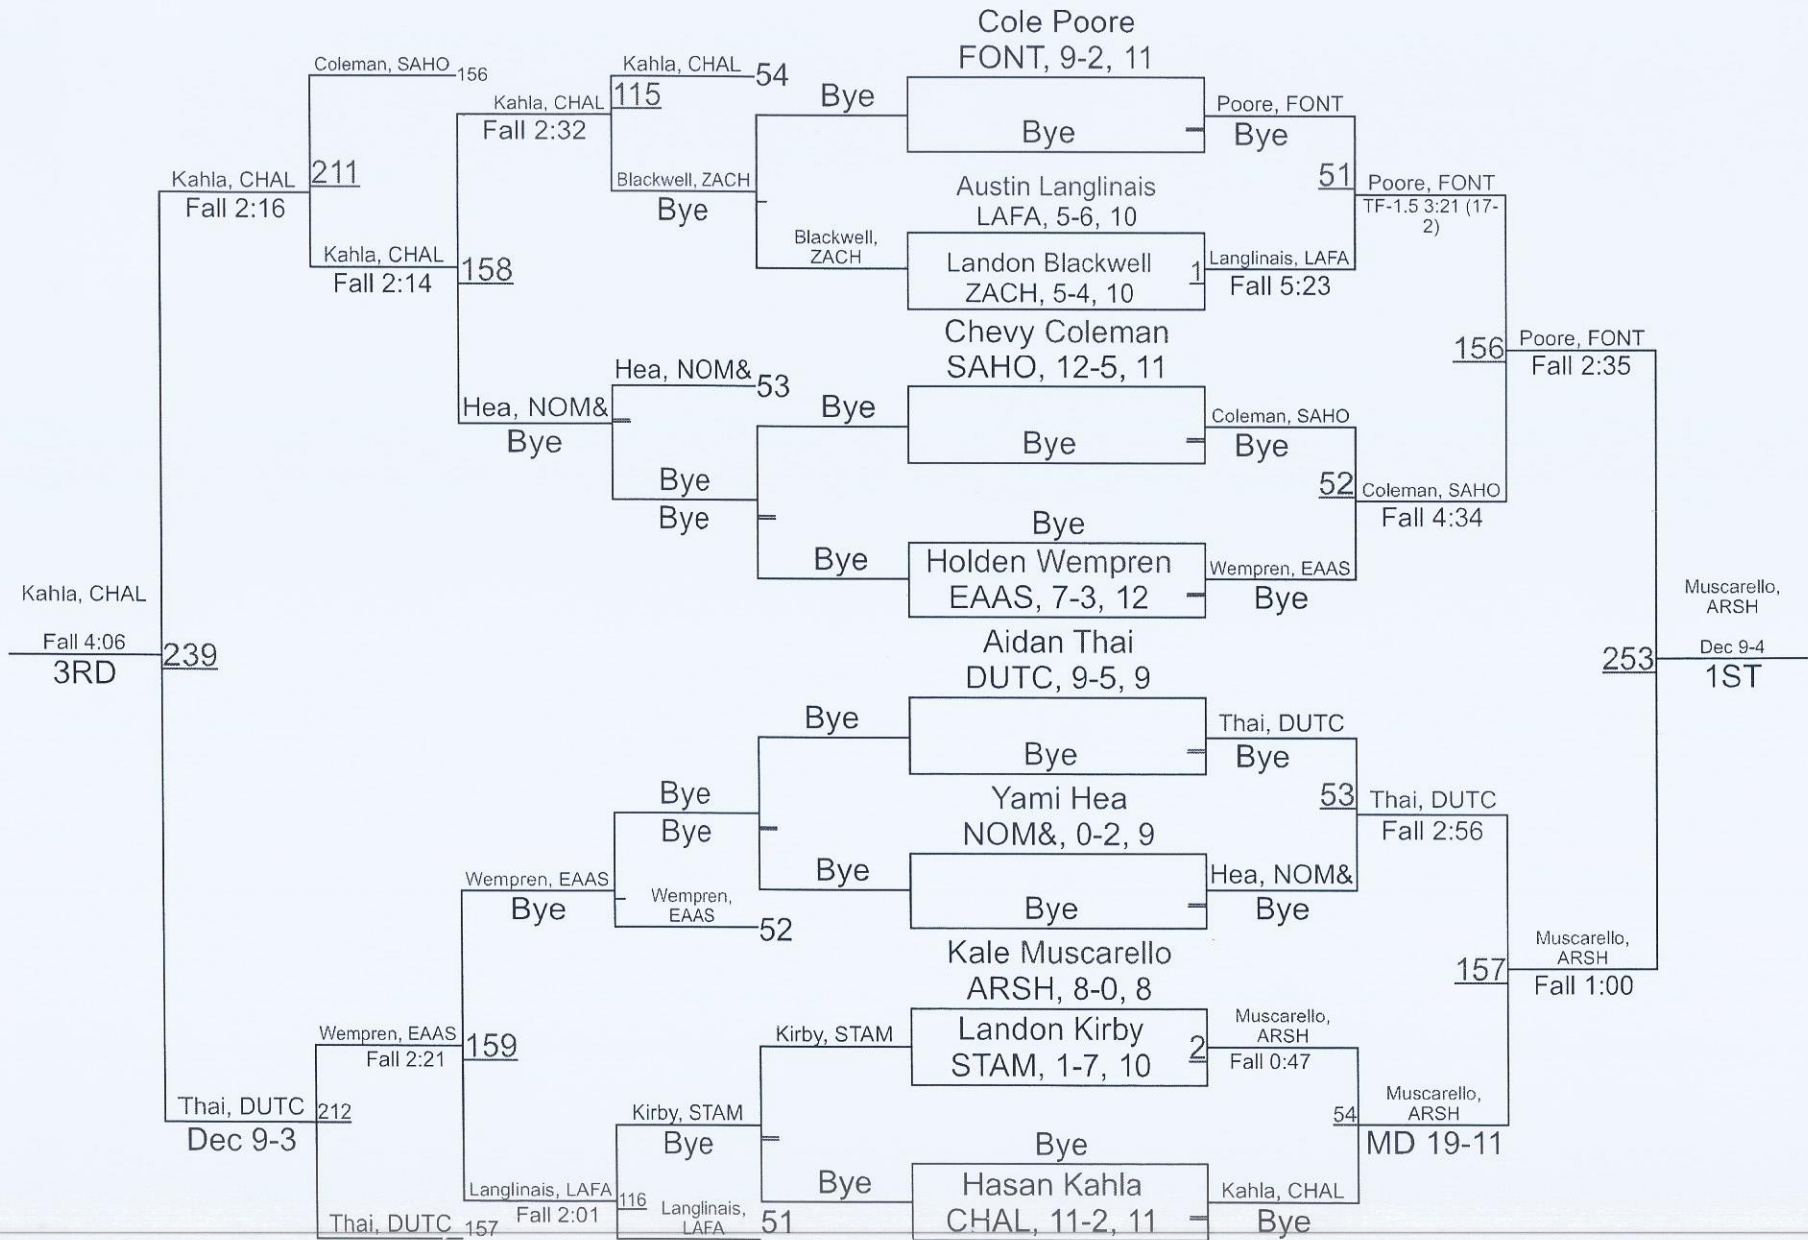

2023 Spartan Invitation

11/11/2023 @ Lamae-Dixon EXPO Center

	Team	Abbr	Count	Points
1	<u>East Ascension, LA</u>	EAAS	10	137.5
2	<u>Dutchtown, LA</u>	DUTC	11	136.5
3	<u>Fontainebleau, LA</u>	FONT	11	132.5
4	<u>Archbishop Shaw, LA</u>	ARSH	9	99.5
5	<u>Acadiana, LA</u>	ACAD	11	95.0
6	<u>Chalmette, LA</u>	CHAL	11	92.5
6	<u>Holy Cross, LA</u>	HO CR	8	92.5
8	<u>St. Amant, LA</u>	STAM	13	88.0
9	<u>Sam Houston, LA</u>	SAHO	7	71.5
10	<u>Lafayette, LA</u>	LAFA	10	64.5
11	<u>Zachary, LA</u>	ZACH	8	61.0
12	<u>Baton Rouge, LA</u>	BARO	8	57.0
13	<u>Southside, LA</u>	SOUT	7	53.0
14	<u>Walker, LA</u>	WALK	5	33.0
15	<u>Riverdale, LA</u>	RIVE	5	32.0
16	<u>South Beauregard, LA</u>	SOBE	3	31.5
17	<u>North Vermilion, LA</u>	NOVE	3	18.0
18	<u>Kenner Discovery Health Science, LA</u>	KDHS	8	12.0
18	<u>St. Michael the Archangel, LA</u>	SMTA	3	12.0
20	<u>Springfield, LA</u>	SPRI	1	7.0
21	<u>New Orleans Military & Maritime, LA</u>	NOM&	7	4.0
22	<u>Kaplan, LA</u>	KAPL	1	0.0
22	<u>Westlake HS, LA</u>	WEHS	1	0.0

2023 Spartan Invitational Varsity

2023 Spartan Invitational Varsity

2023 Spartan Invitational Varsity

120

2023 Spartan Invitational Varsity

2023 Spartan Invitational Varsity

2023 Spartan Invitational Varsity

2023 Spartan Invitational Varsity

2023 Spartan Invitational Varsity

150

2023 Spartan Invitational Varsity

157

2023 Spartan Invitational Varsity

2023 Spartan Invitational Varsity

2023 Spartan Invitational Varsity

2023 Spartan Invitational Varsity

285