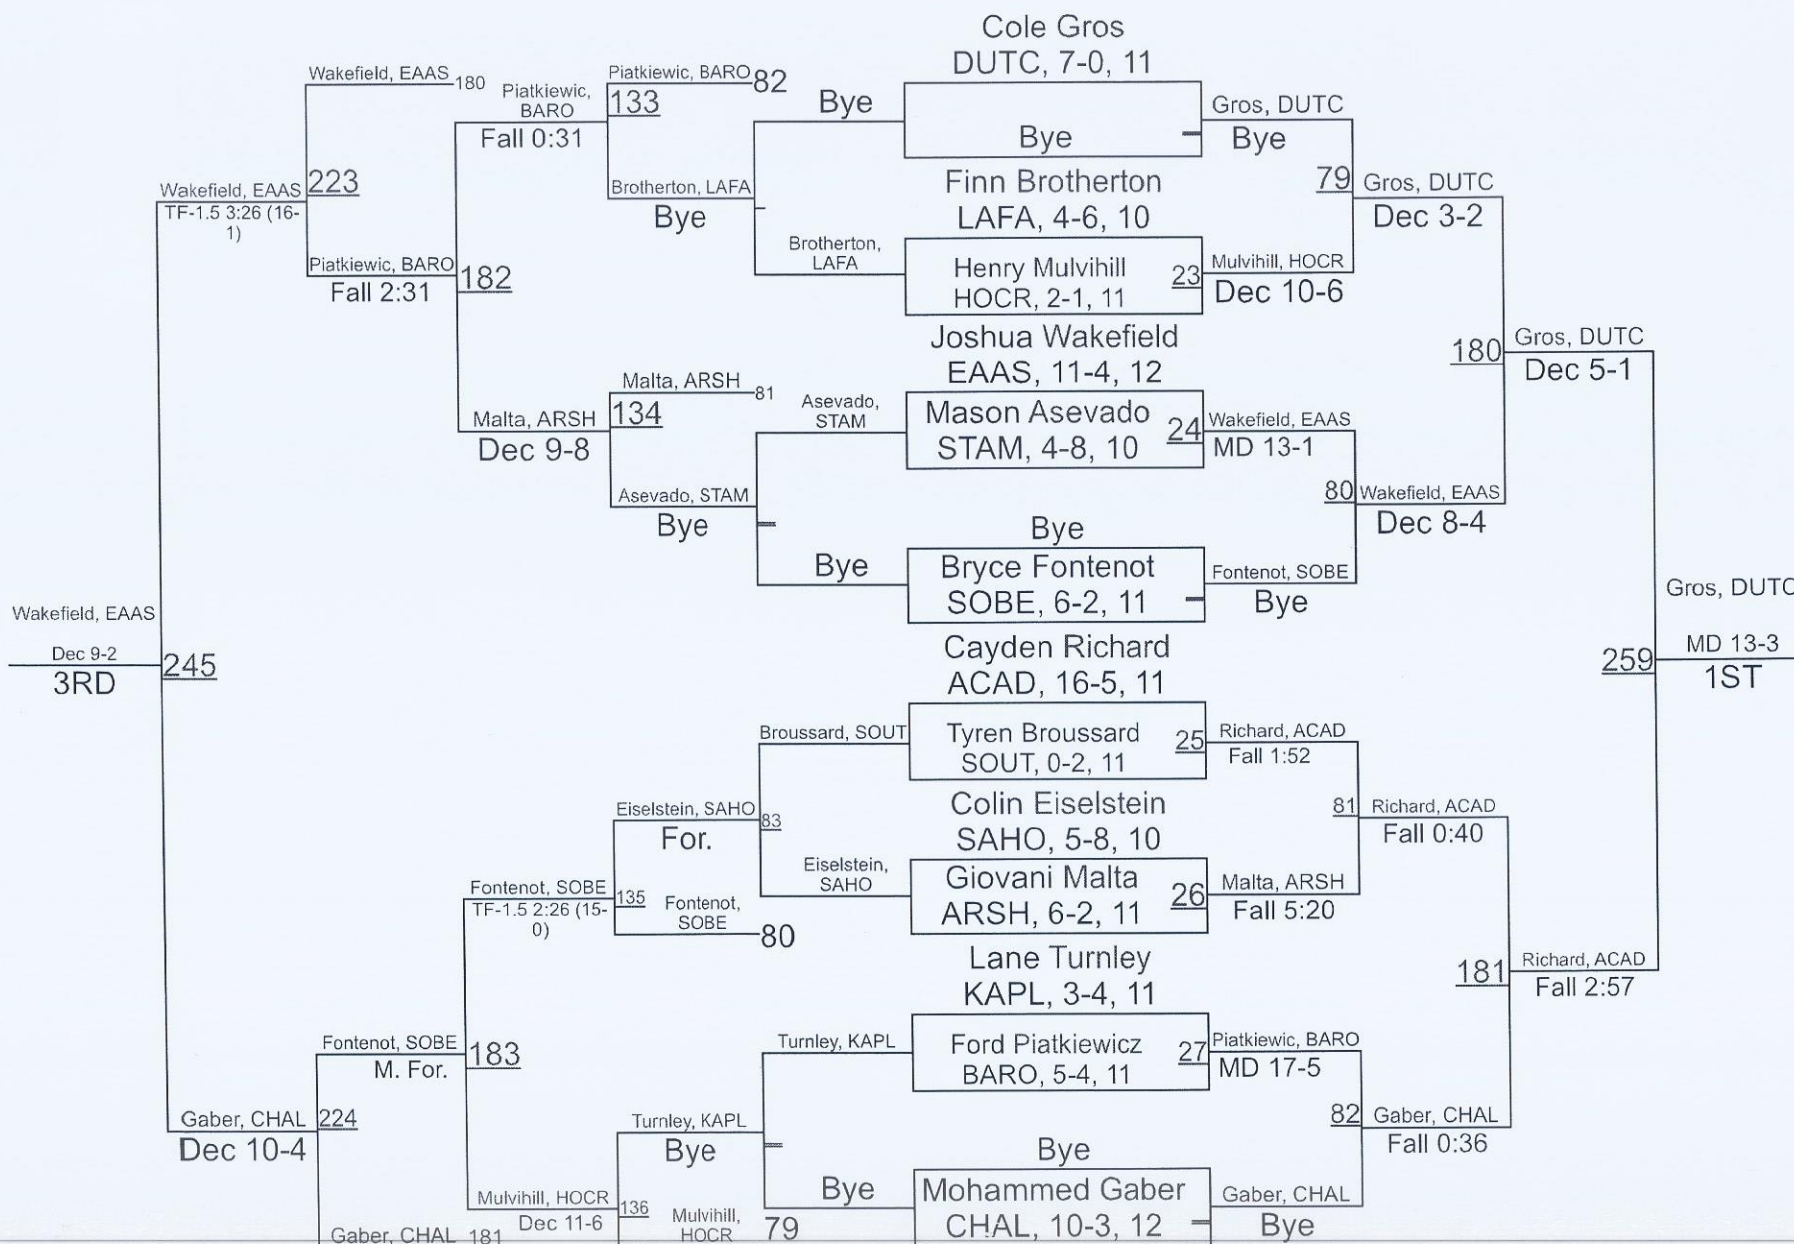

2023 Spartan Invitation

11/11/2023 @ Lamae-Dixon EXPO Center

	Team	Abbr	Count	Points
1	<u>East Ascension, LA</u>	EAAS	10	137.5
2	<u>Dutchtown, LA</u>	DUTC	11	136.5
3	<u>Fontainebleau, LA</u>	FONT	11	132.5
4	<u>Archbishop Shaw, LA</u>	ARSH	9	99.5
5	<u>Acadiana, LA</u>	ACAD	11	95.0
6	<u>Chalmette, LA</u>	CHAL	11	92.5
6	<u>Holy Cross, LA</u>	HO CR	8	92.5
8	<u>St. Amant, LA</u>	STAM	13	88.0
9	<u>Sam Houston, LA</u>	SAHO	7	71.5
10	<u>Lafayette, LA</u>	LAFA	10	64.5
11	<u>Zachary, LA</u>	ZACH	8	61.0
12	<u>Baton Rouge, LA</u>	BARO	8	57.0
13	<u>Southside, LA</u>	SOUT	7	53.0
14	<u>Walker, LA</u>	WALK	5	33.0
15	<u>Riverdale, LA</u>	RIVE	5	32.0
16	<u>South Beauregard, LA</u>	SOBE	3	31.5
17	<u>North Vermilion, LA</u>	NOVE	3	18.0
18	<u>Kenner Discovery Health Science, LA</u>	KDHS	8	12.0
18	<u>St. Michael the Archangel, LA</u>	SMTA	3	12.0
20	<u>Springfield, LA</u>	SPRI	1	7.0
21	<u>New Orleans Military & Maritime, LA</u>	NOM&	7	4.0
22	<u>Kaplan, LA</u>	KAPL	1	0.0
22	<u>Westlake HS, LA</u>	WEHS	1	0.0

2023 Spartan Invitational Varsity

2023 Spartan Invitational Varsity

2023 Spartan Invitational Varsity

120

2023 Spartan Invitational Varsity

2023 Spartan Invitational Varsity

2023 Spartan Invitational Varsity

2023 Spartan Invitational Varsity

2023 Spartan Invitational Varsity

150

2023 Spartan Invitational Varsity

157

2023 Spartan Invitational Varsity

2023 Spartan Invitational Varsity

2023 Spartan Invitational Varsity

2023 Spartan Invitational Varsity

285