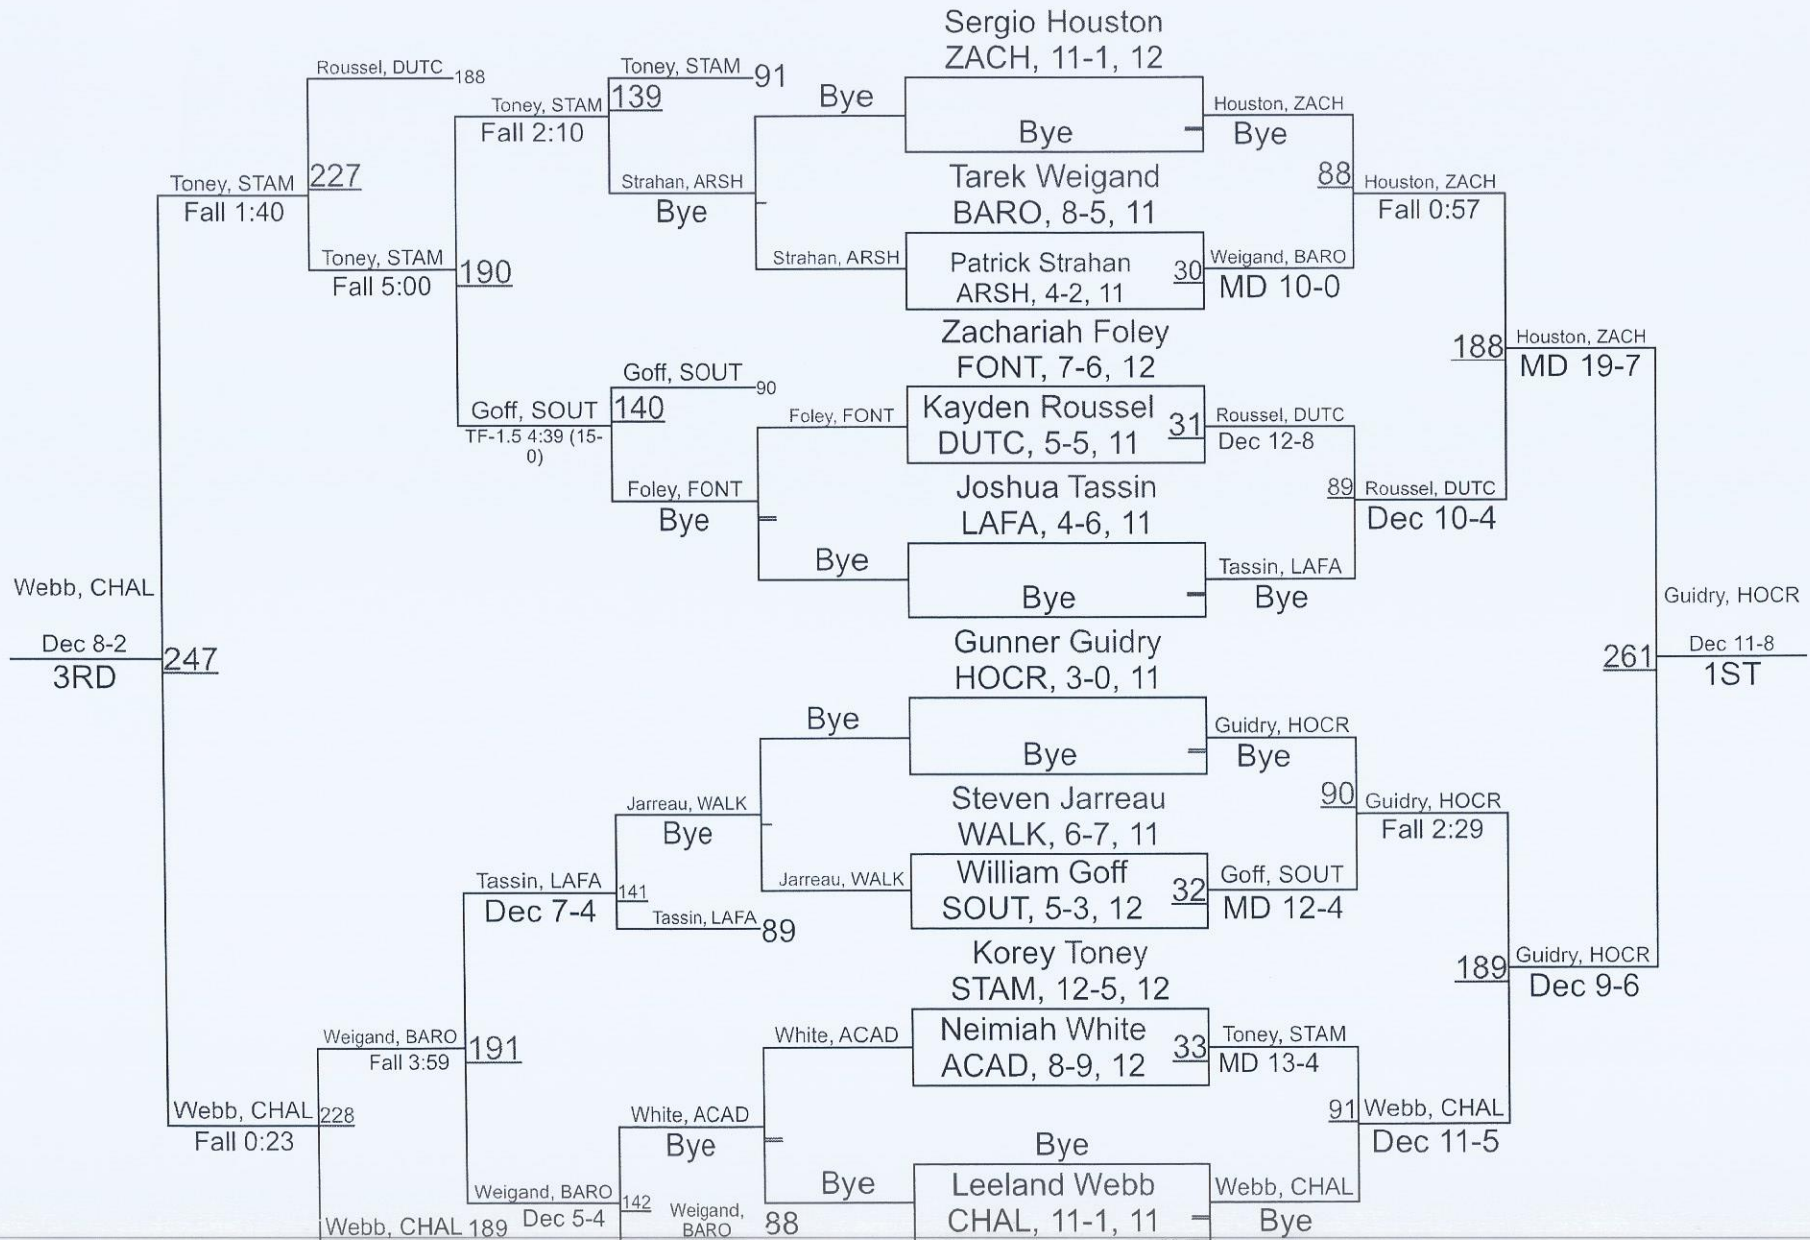

2023 Spartan Invitation

11/11/2023 @ Lamae-Dixon EXPO Center

	Team	Abbr	Count	Points
1	<u>East Ascension, LA</u>	EAAS	10	137.5
2	<u>Dutchtown, LA</u>	DUTC	11	136.5
3	<u>Fontainebleau, LA</u>	FONT	11	132.5
4	<u>Archbishop Shaw, LA</u>	ARSH	9	99.5
5	<u>Acadiana, LA</u>	ACAD	11	95.0
6	<u>Chalmette, LA</u>	CHAL	11	92.5
6	<u>Holy Cross, LA</u>	HO CR	8	92.5
8	<u>St. Amant, LA</u>	STAM	13	88.0
9	<u>Sam Houston, LA</u>	SAHO	7	71.5
10	<u>Lafayette, LA</u>	LAFA	10	64.5
11	<u>Zachary, LA</u>	ZACH	8	61.0
12	<u>Baton Rouge, LA</u>	BARO	8	57.0
13	<u>Southside, LA</u>	SOUT	7	53.0
14	<u>Walker, LA</u>	WALK	5	33.0
15	<u>Riverdale, LA</u>	RIVE	5	32.0
16	<u>South Beauregard, LA</u>	SOBE	3	31.5
17	<u>North Vermilion, LA</u>	NOVE	3	18.0
18	<u>Kenner Discovery Health Science, LA</u>	KDHS	8	12.0
18	<u>St. Michael the Archangel, LA</u>	SMTA	3	12.0
20	<u>Springfield, LA</u>	SPRI	1	7.0
21	<u>New Orleans Military & Maritime, LA</u>	NOM&	7	4.0
22	<u>Kaplan, LA</u>	KAPL	1	0.0
22	<u>Westlake HS, LA</u>	WEHS	1	0.0

2023 Spartan Invitational Varsity

2023 Spartan Invitational Varsity

2023 Spartan Invitational Varsity

120

2023 Spartan Invitational Varsity

2023 Spartan Invitational Varsity

2023 Spartan Invitational Varsity

2023 Spartan Invitational Varsity

2023 Spartan Invitational Varsity

150

2023 Spartan Invitational Varsity

157

2023 Spartan Invitational Varsity

2023 Spartan Invitational Varsity

2023 Spartan Invitational Varsity

2023 Spartan Invitational Varsity

285