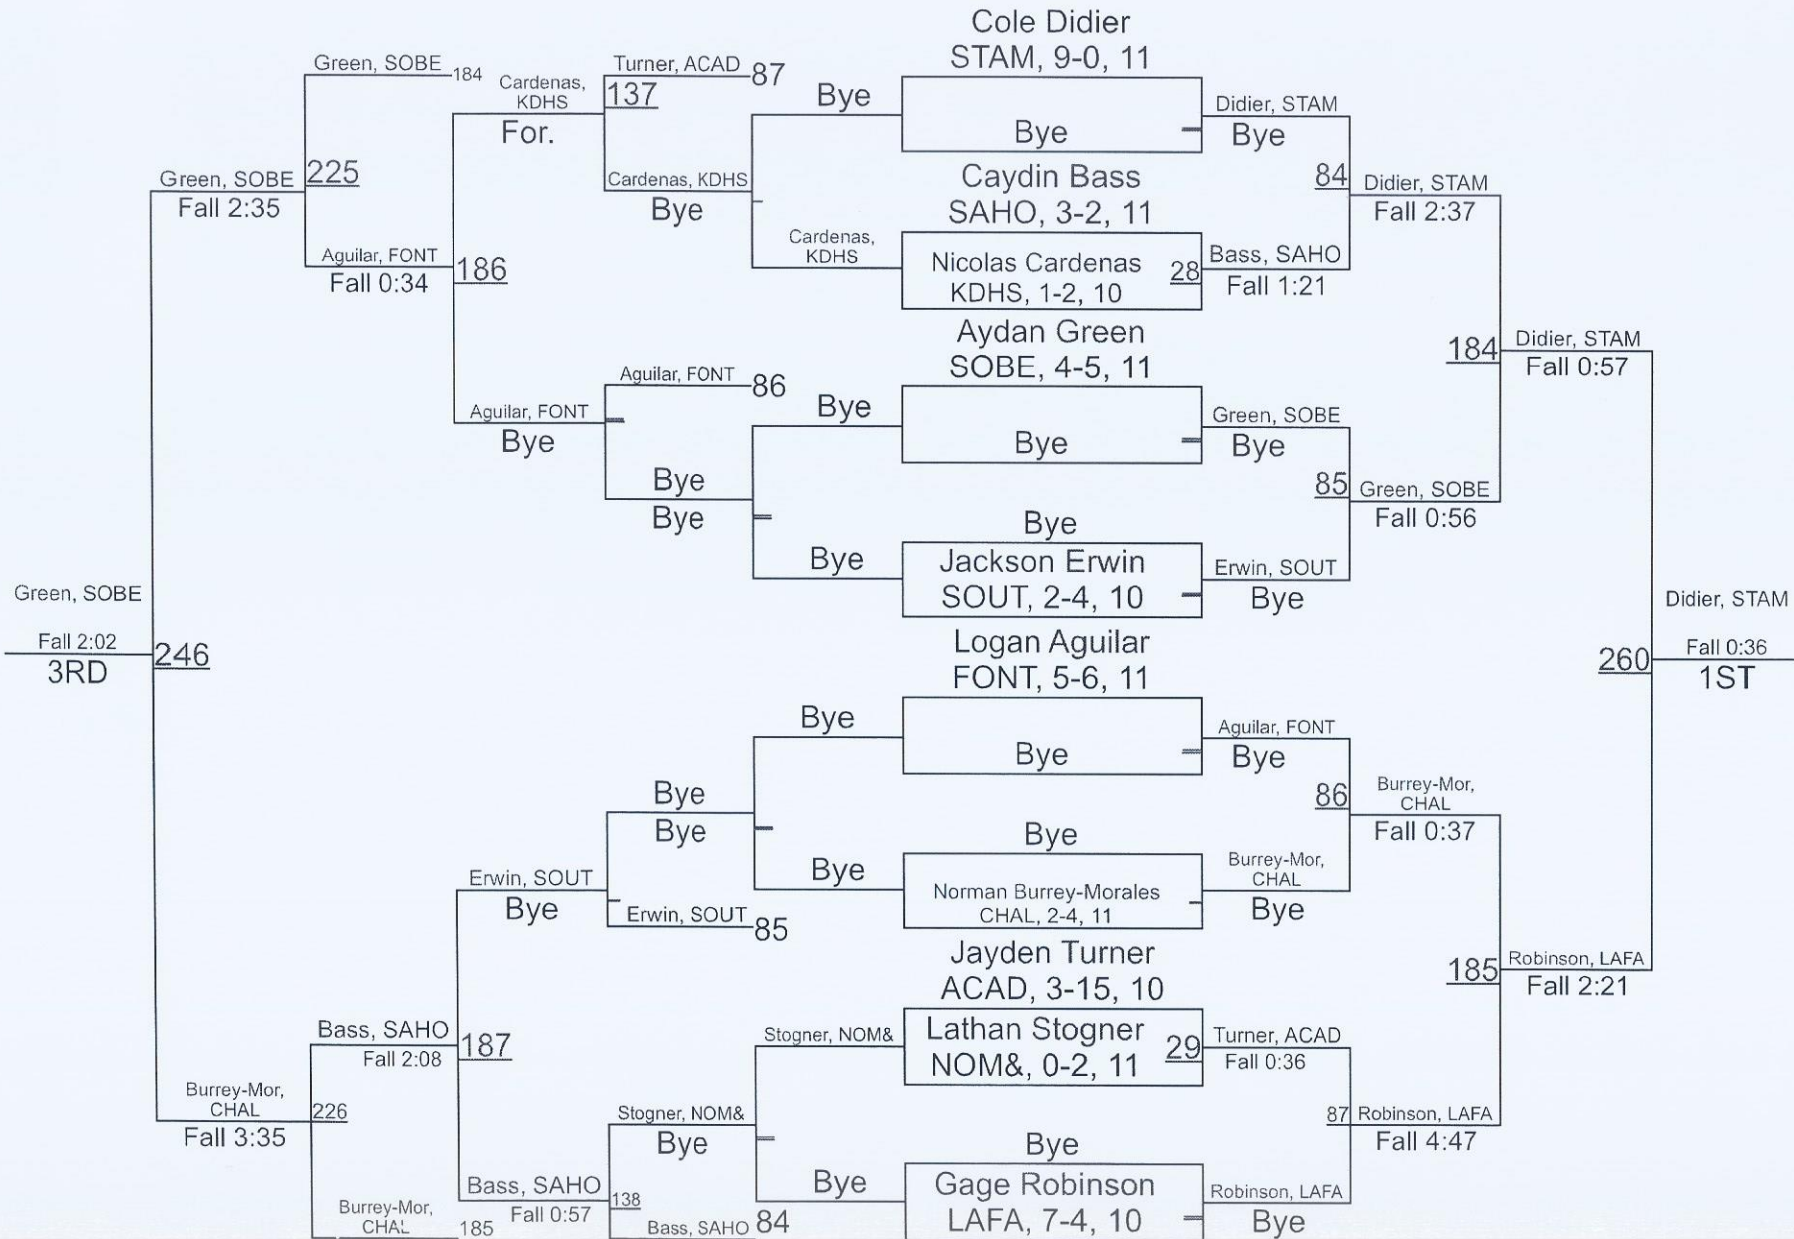

2023 Spartan Invitation

11/11/2023 @ Lamae-Dixon EXPO Center

	Team	Abbr	Count	Points
1	<u>East Ascension, LA</u>	EAAS	10	137.5
2	<u>Dutchtown, LA</u>	DUTC	11	136.5
3	<u>Fontainebleau, LA</u>	FONT	11	132.5
4	<u>Archbishop Shaw, LA</u>	ARSH	9	99.5
5	<u>Acadiana, LA</u>	ACAD	11	95.0
6	<u>Chalmette, LA</u>	CHAL	11	92.5
6	<u>Holy Cross, LA</u>	HO CR	8	92.5
8	<u>St. Amant, LA</u>	STAM	13	88.0
9	<u>Sam Houston, LA</u>	SAHO	7	71.5
10	<u>Lafayette, LA</u>	LAFA	10	64.5
11	<u>Zachary, LA</u>	ZACH	8	61.0
12	<u>Baton Rouge, LA</u>	BARO	8	57.0
13	<u>Southside, LA</u>	SOUT	7	53.0
14	<u>Walker, LA</u>	WALK	5	33.0
15	<u>Riverdale, LA</u>	RIVE	5	32.0
16	<u>South Beauregard, LA</u>	SOBE	3	31.5
17	<u>North Vermilion, LA</u>	NOVE	3	18.0
18	<u>Kenner Discovery Health Science, LA</u>	KDHS	8	12.0
18	<u>St. Michael the Archangel, LA</u>	SMTA	3	12.0
20	<u>Springfield, LA</u>	SPRI	1	7.0
21	<u>New Orleans Military & Maritime, LA</u>	NOM&	7	4.0
22	<u>Kaplan, LA</u>	KAPL	1	0.0
22	<u>Westlake HS, LA</u>	WEHS	1	0.0

2023 Spartan Invitational Varsity

2023 Spartan Invitational Varsity

2023 Spartan Invitational Varsity

120

2023 Spartan Invitational Varsity

2023 Spartan Invitational Varsity

2023 Spartan Invitational Varsity

2023 Spartan Invitational Varsity

2023 Spartan Invitational Varsity

150

2023 Spartan Invitational Varsity

157

2023 Spartan Invitational Varsity

2023 Spartan Invitational Varsity

2023 Spartan Invitational Varsity

2023 Spartan Invitational Varsity

285