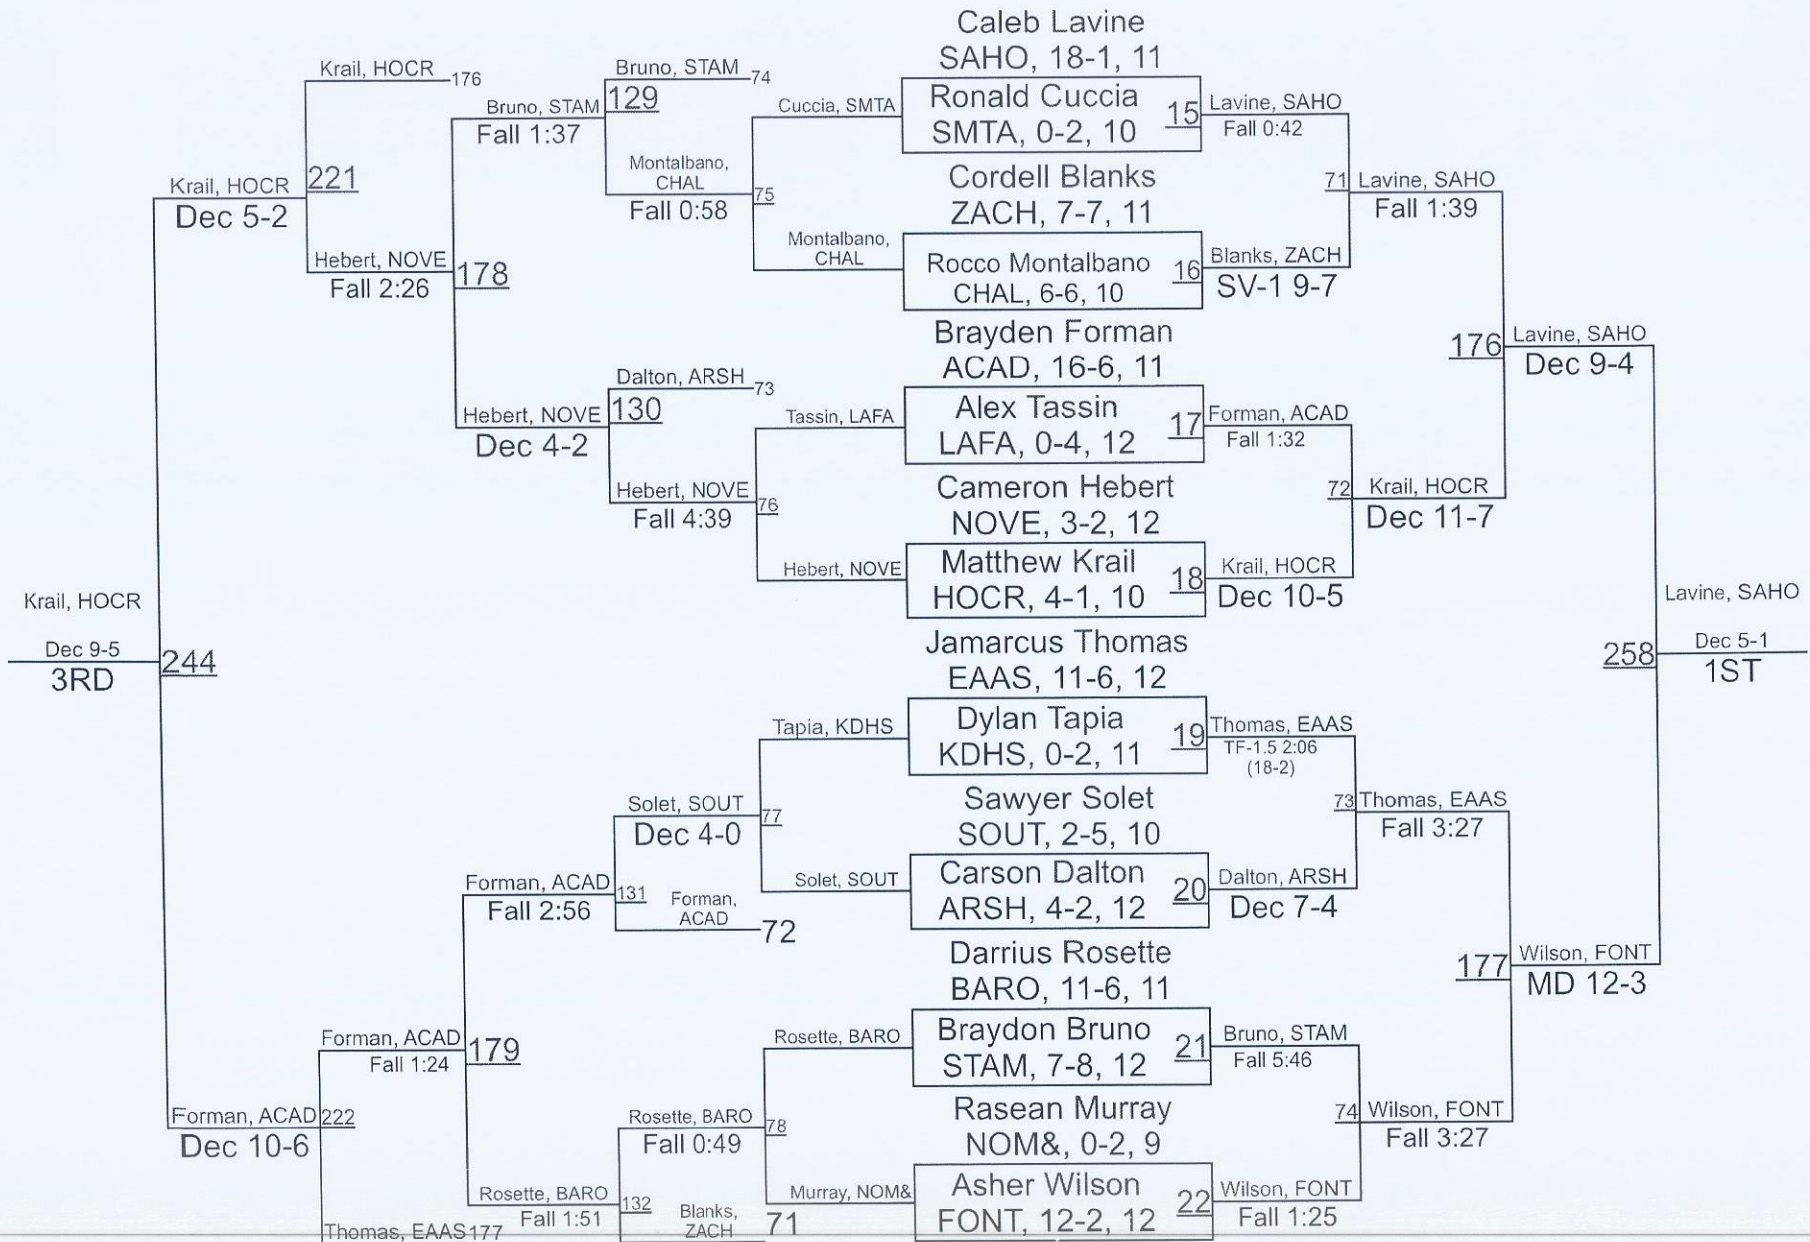

2023 Spartan Invitation

11/11/2023 @ Lamae-Dixon EXPO Center

	Team	Abbr	Count	Points
1	<u>East Ascension, LA</u>	EAAS	10	137.5
2	<u>Dutchtown, LA</u>	DUTC	11	136.5
3	<u>Fontainebleau, LA</u>	FONT	11	132.5
4	<u>Archbishop Shaw, LA</u>	ARSH	9	99.5
5	<u>Acadiana, LA</u>	ACAD	11	95.0
6	<u>Chalmette, LA</u>	CHAL	11	92.5
6	<u>Holy Cross, LA</u>	HO CR	8	92.5
8	<u>St. Amant, LA</u>	STAM	13	88.0
9	<u>Sam Houston, LA</u>	SAHO	7	71.5
10	<u>Lafayette, LA</u>	LAFA	10	64.5
11	<u>Zachary, LA</u>	ZACH	8	61.0
12	<u>Baton Rouge, LA</u>	BARO	8	57.0
13	<u>Southside, LA</u>	SOUT	7	53.0
14	<u>Walker, LA</u>	WALK	5	33.0
15	<u>Riverdale, LA</u>	RIVE	5	32.0
16	<u>South Beauregard, LA</u>	SOBE	3	31.5
17	<u>North Vermilion, LA</u>	NOVE	3	18.0
18	<u>Kenner Discovery Health Science, LA</u>	KDHS	8	12.0
18	<u>St. Michael the Archangel, LA</u>	SMTA	3	12.0
20	<u>Springfield, LA</u>	SPRI	1	7.0
21	<u>New Orleans Military & Maritime, LA</u>	NOM&	7	4.0
22	<u>Kaplan, LA</u>	KAPL	1	0.0
22	<u>Westlake HS, LA</u>	WEHS	1	0.0

2023 Spartan Invitational Varsity

2023 Spartan Invitational Varsity

2023 Spartan Invitational Varsity

120

2023 Spartan Invitational Varsity

2023 Spartan Invitational Varsity

2023 Spartan Invitational Varsity

2023 Spartan Invitational Varsity

2023 Spartan Invitational Varsity

150

2023 Spartan Invitational Varsity

157

2023 Spartan Invitational Varsity

2023 Spartan Invitational Varsity

2023 Spartan Invitational Varsity

2023 Spartan Invitational Varsity

285