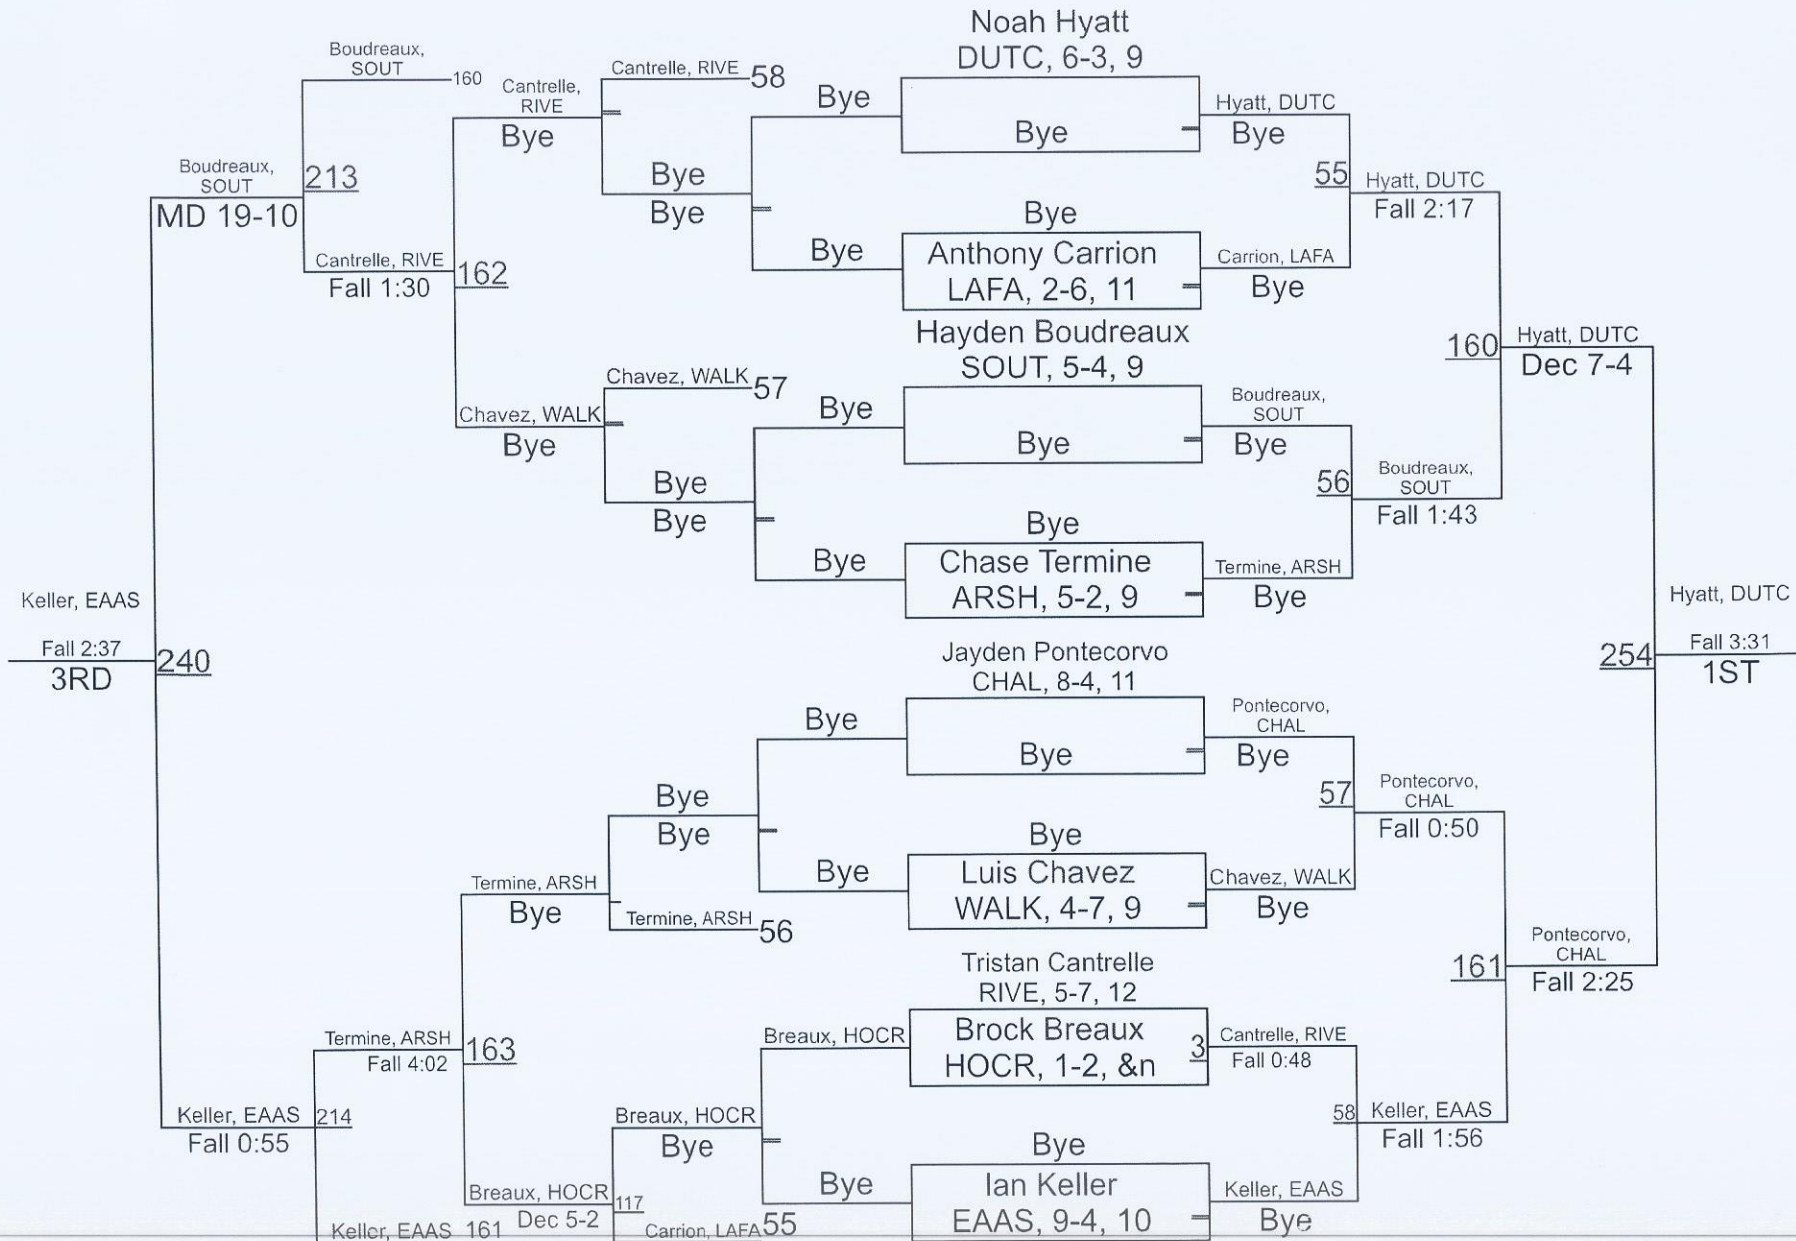

2023 Spartan Invitation

11/11/2023 @ Lamae-Dixon EXPO Center

	Team	Abbr	Count	Points
1	<u>East Ascension, LA</u>	EAAS	10	137.5
2	<u>Dutchtown, LA</u>	DUTC	11	136.5
3	<u>Fontainebleau, LA</u>	FONT	11	132.5
4	<u>Archbishop Shaw, LA</u>	ARSH	9	99.5
5	<u>Acadiana, LA</u>	ACAD	11	95.0
6	<u>Chalmette, LA</u>	CHAL	11	92.5
6	<u>Holy Cross, LA</u>	HO CR	8	92.5
8	<u>St. Amant, LA</u>	STAM	13	88.0
9	<u>Sam Houston, LA</u>	SAHO	7	71.5
10	<u>Lafayette, LA</u>	LAFA	10	64.5
11	<u>Zachary, LA</u>	ZACH	8	61.0
12	<u>Baton Rouge, LA</u>	BARO	8	57.0
13	<u>Southside, LA</u>	SOUT	7	53.0
14	<u>Walker, LA</u>	WALK	5	33.0
15	<u>Riverdale, LA</u>	RIVE	5	32.0
16	<u>South Beauregard, LA</u>	SOBE	3	31.5
17	<u>North Vermilion, LA</u>	NOVE	3	18.0
18	<u>Kenner Discovery Health Science, LA</u>	KDHS	8	12.0
18	<u>St. Michael the Archangel, LA</u>	SMTA	3	12.0
20	<u>Springfield, LA</u>	SPRI	1	7.0
21	<u>New Orleans Military & Maritime, LA</u>	NOM&	7	4.0
22	<u>Kaplan, LA</u>	KAPL	1	0.0
22	<u>Westlake HS, LA</u>	WEHS	1	0.0

2023 Spartan Invitational Varsity

2023 Spartan Invitational Varsity

2023 Spartan Invitational Varsity

120

2023 Spartan Invitational Varsity

2023 Spartan Invitational Varsity

2023 Spartan Invitational Varsity

2023 Spartan Invitational Varsity

2023 Spartan Invitational Varsity

150

2023 Spartan Invitational Varsity

157

2023 Spartan Invitational Varsity

2023 Spartan Invitational Varsity

2023 Spartan Invitational Varsity

2023 Spartan Invitational Varsity

285