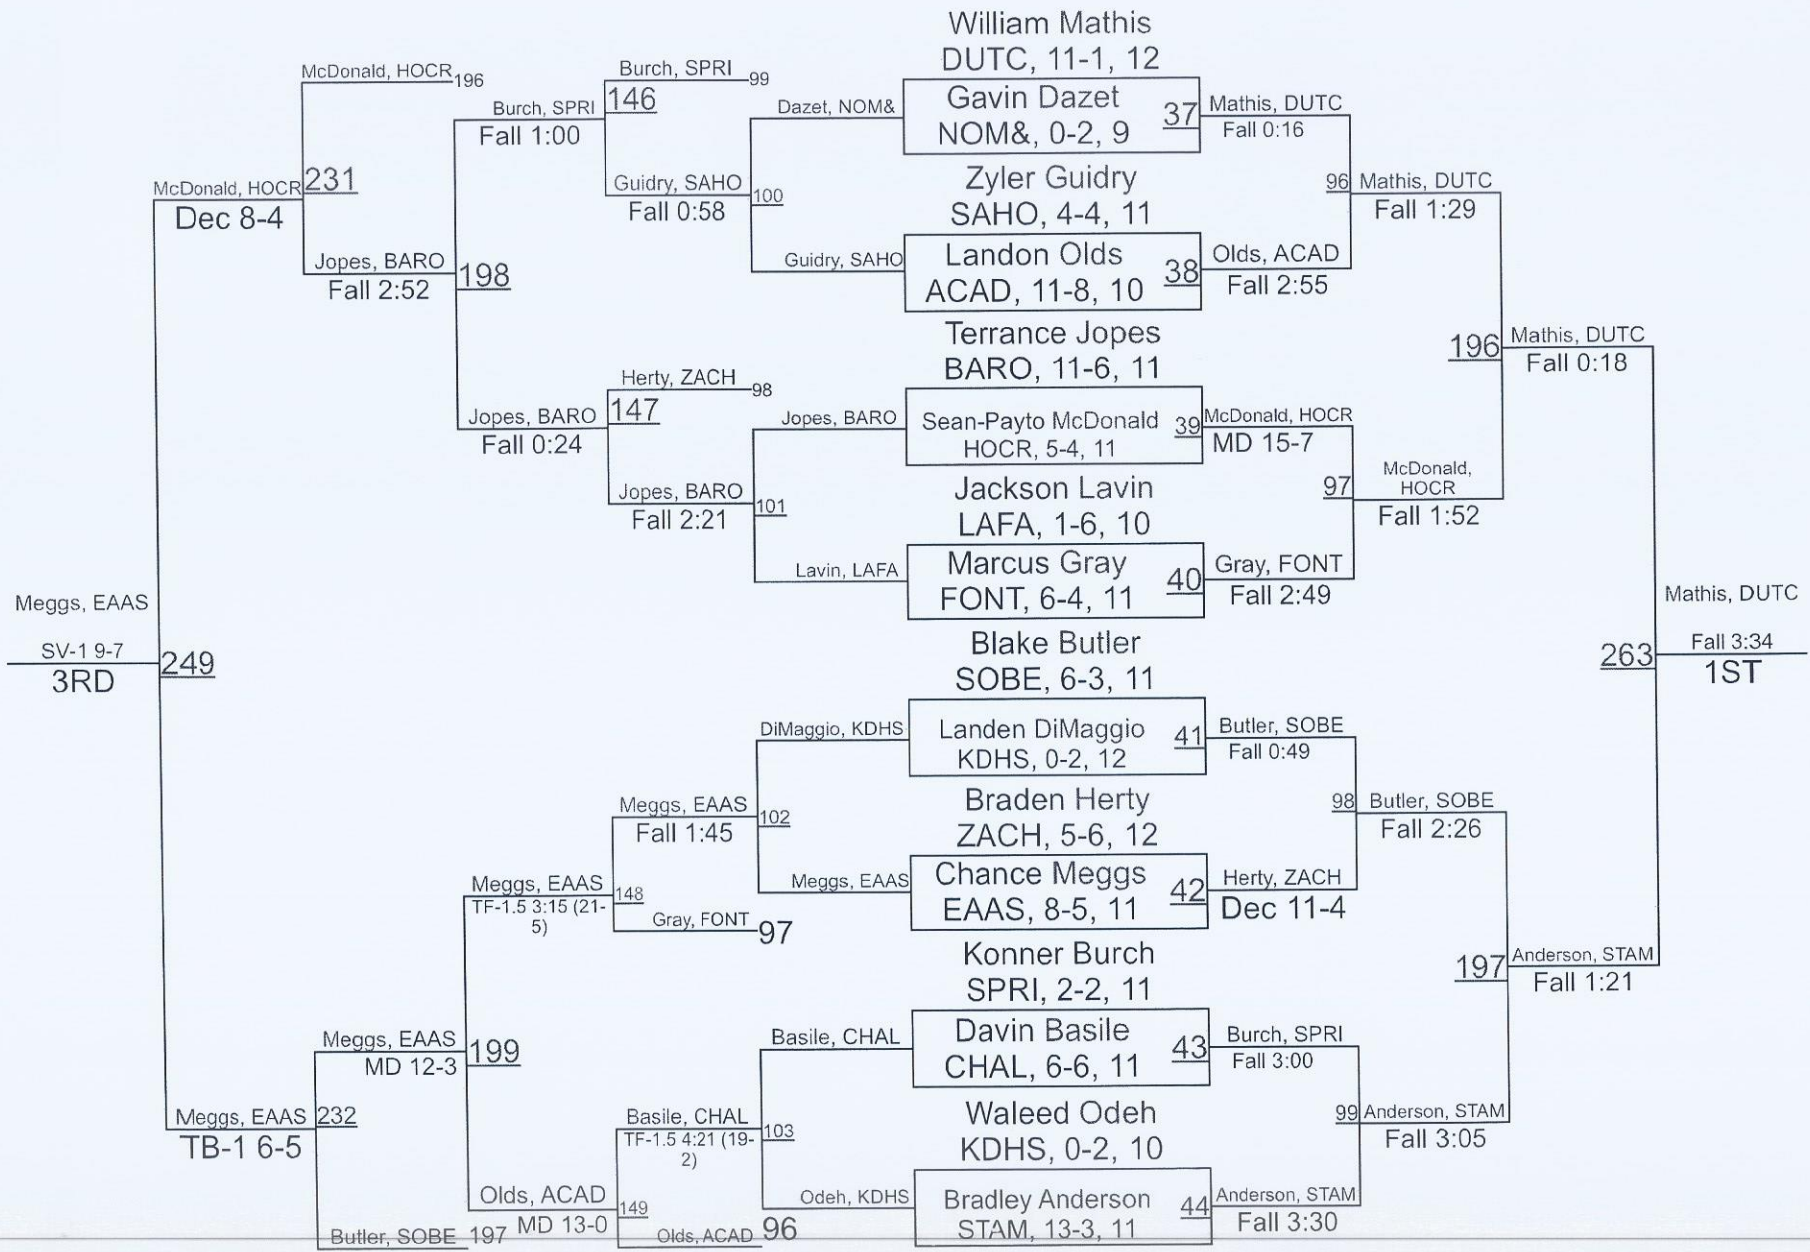

2023 Spartan Invitation

11/11/2023 @ Lamae-Dixon EXPO Center

	Team	Abbr	Count	Points
1	<u>East Ascension, LA</u>	EAAS	10	137.5
2	<u>Dutchtown, LA</u>	DUTC	11	136.5
3	<u>Fontainebleau, LA</u>	FONT	11	132.5
4	<u>Archbishop Shaw, LA</u>	ARSH	9	99.5
5	<u>Acadiana, LA</u>	ACAD	11	95.0
6	<u>Chalmette, LA</u>	CHAL	11	92.5
6	<u>Holy Cross, LA</u>	HO CR	8	92.5
8	<u>St. Amant, LA</u>	STAM	13	88.0
9	<u>Sam Houston, LA</u>	SAHO	7	71.5
10	<u>Lafayette, LA</u>	LAFA	10	64.5
11	<u>Zachary, LA</u>	ZACH	8	61.0
12	<u>Baton Rouge, LA</u>	BARO	8	57.0
13	<u>Southside, LA</u>	SOUT	7	53.0
14	<u>Walker, LA</u>	WALK	5	33.0
15	<u>Riverdale, LA</u>	RIVE	5	32.0
16	<u>South Beauregard, LA</u>	SOBE	3	31.5
17	<u>North Vermilion, LA</u>	NOVE	3	18.0
18	<u>Kenner Discovery Health Science, LA</u>	KDHS	8	12.0
18	<u>St. Michael the Archangel, LA</u>	SMTA	3	12.0
20	<u>Springfield, LA</u>	SPRI	1	7.0
21	<u>New Orleans Military & Maritime, LA</u>	NOM&	7	4.0
22	<u>Kaplan, LA</u>	KAPL	1	0.0
22	<u>Westlake HS, LA</u>	WEHS	1	0.0

2023 Spartan Invitational Varsity

2023 Spartan Invitational Varsity

2023 Spartan Invitational Varsity

120

2023 Spartan Invitational Varsity

2023 Spartan Invitational Varsity

2023 Spartan Invitational Varsity

2023 Spartan Invitational Varsity

2023 Spartan Invitational Varsity

150

2023 Spartan Invitational Varsity

157

2023 Spartan Invitational Varsity

2023 Spartan Invitational Varsity

2023 Spartan Invitational Varsity

2023 Spartan Invitational Varsity

285