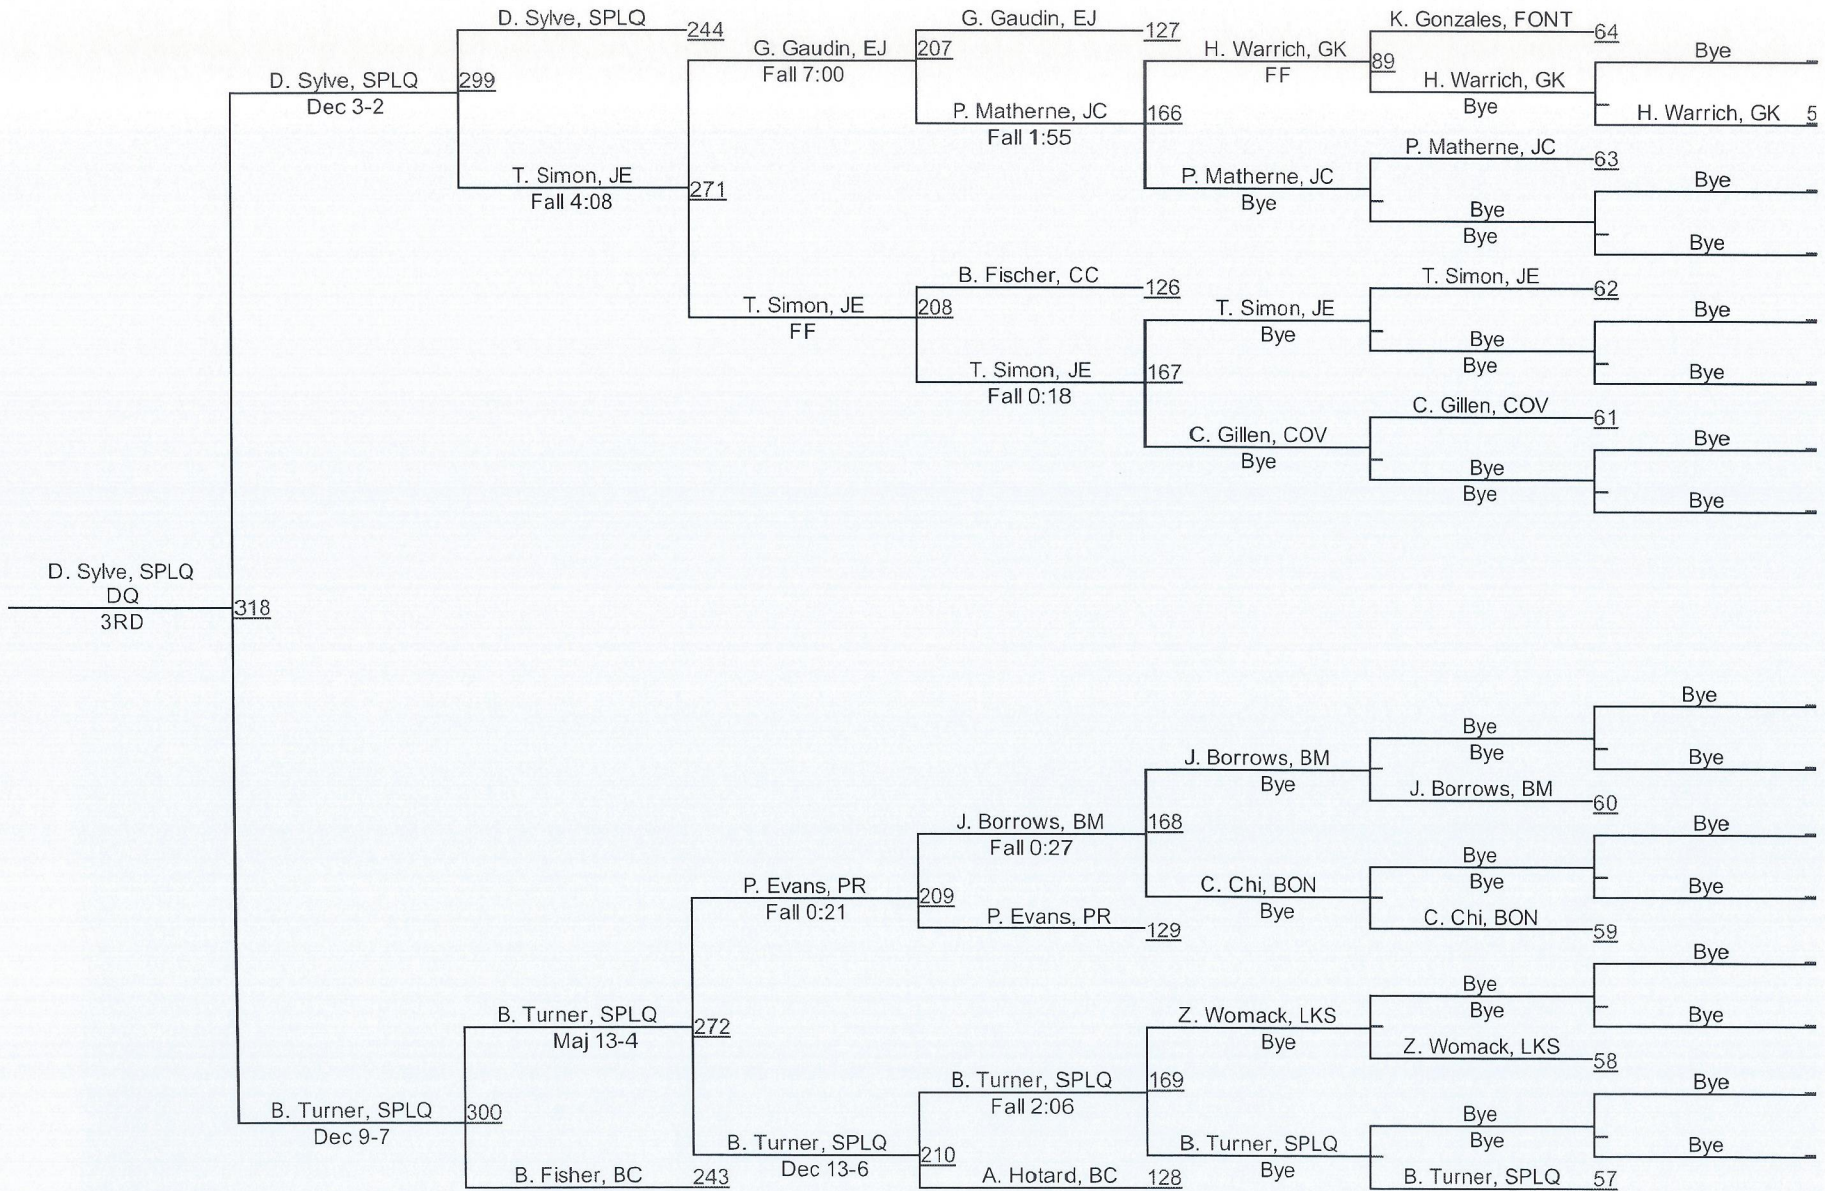

George Trygg 170