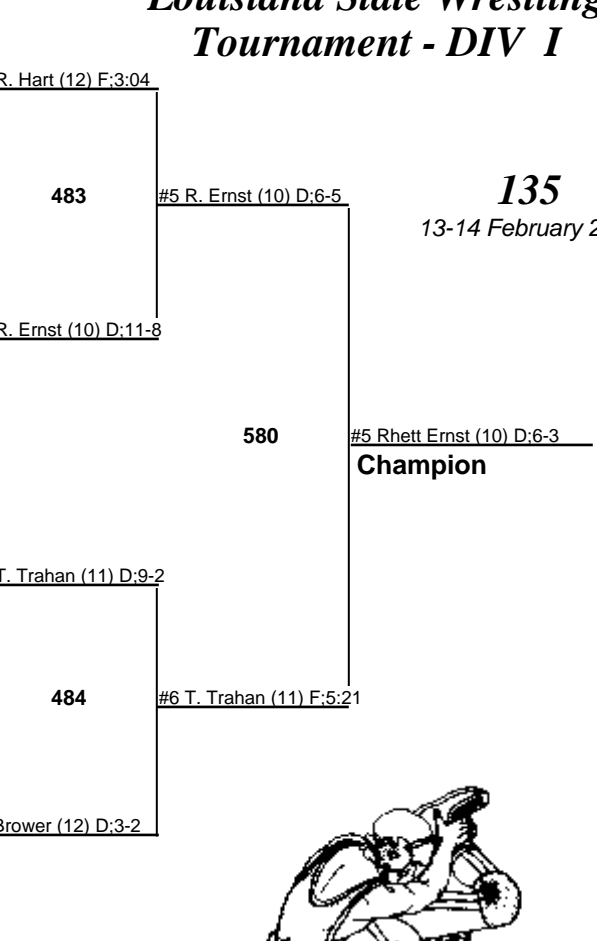

# Louisiana State Wrestling Tournament - DIV I

**135**  
13-14 February 2009

#1 Reed Hart (12) (BM)	31	#1 R. Hart (12) F:5:16
Chad Bordelon (12) (STP)	BYE	
Mitchel Petraits (10) (FON)		M. Petraits (10)
Fernando Matthey (12) (HNV)		
Zach Charton (10) (NSH)	32	Z. Charton (10) F:FOR
BYE		
#8 Michael Bruno (11) (LAF)		#8 M. Bruno (11)
#5 Rhett Ernst (10) (RUM)		
Jeff Rush (10) (MND)	33	#5 R. Ernst (10) F:3:56
BYE		
Jordan Richard (9) (CAR)		J. Richard (9)
Galen Lambert (11) (BYD)		
Anthony Smith (12) (EA)	34	A. Smith (12) F:FOR
BYE		
#4 Timothy Harris (11) (JES)		#4 T. Harris (11)
#3 James Loupe (11) (CAT)		#3 J. Loupe (11)
BYE		
Ty Moreau (11) (COM)		
Kendell Hardieway (9) (JE)	35	T. Moreau (11) F:FOR
Ricky Retana (9) (GK)		R. Retana (9)
BYE		
BYE		
#6 Travis Trahan (11) (SUL)		#6 T. Trahan (11)
#7 Rusty Whiteside (10) (AIR)		#7 R. Whiteside (10)
BYE		
Noah Brower (12) (STM)		
R J Pedroso (11) (BON)	36	N. Brower (12) F:0:33
Tessey Steadman (12) (HNT)		T. Steadman (12)
BYE		
Claude Morris (10) (CHM)		
#2 Tre Vaughn (11) (STA)	37	#2 T. Vaughn (11) F:FOR

Chad Bordelon (12) (STP)		Anthony Smith (12) (EA)
BYE	C. Bordelon (12)	427
Fernando Matthey (12) (HNV)		
BYE	F. Matthey (12)	
Jeff Rush (10) (MND)		#8 Michael Bruno (11) (LAF)
BYE	J. Rush (10)	428
Galen Lambert (11) (BYD)		
BYE	G. Lambert (11)	
BYE		
Kendell Hardieway (9) (JE)		#2 Tre Vaughn (11) (STA)
BYE	K. Hardieway (9)	429
BYE		
BYE		
R J Pedroso (11) (BON)		Ty Moreau (11) (COM)
BYE	R. Pedroso (11)	430
Claude Morris (10) (CHM)		