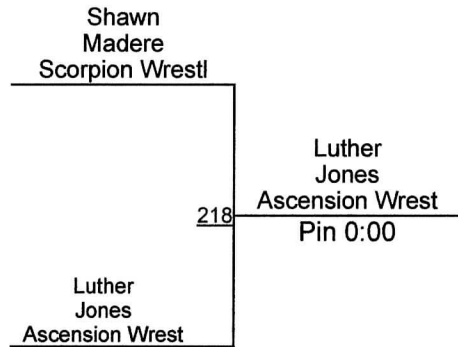

# 2012 Crusader Open - Greco-Roman

# Cadet 138

## Round 1