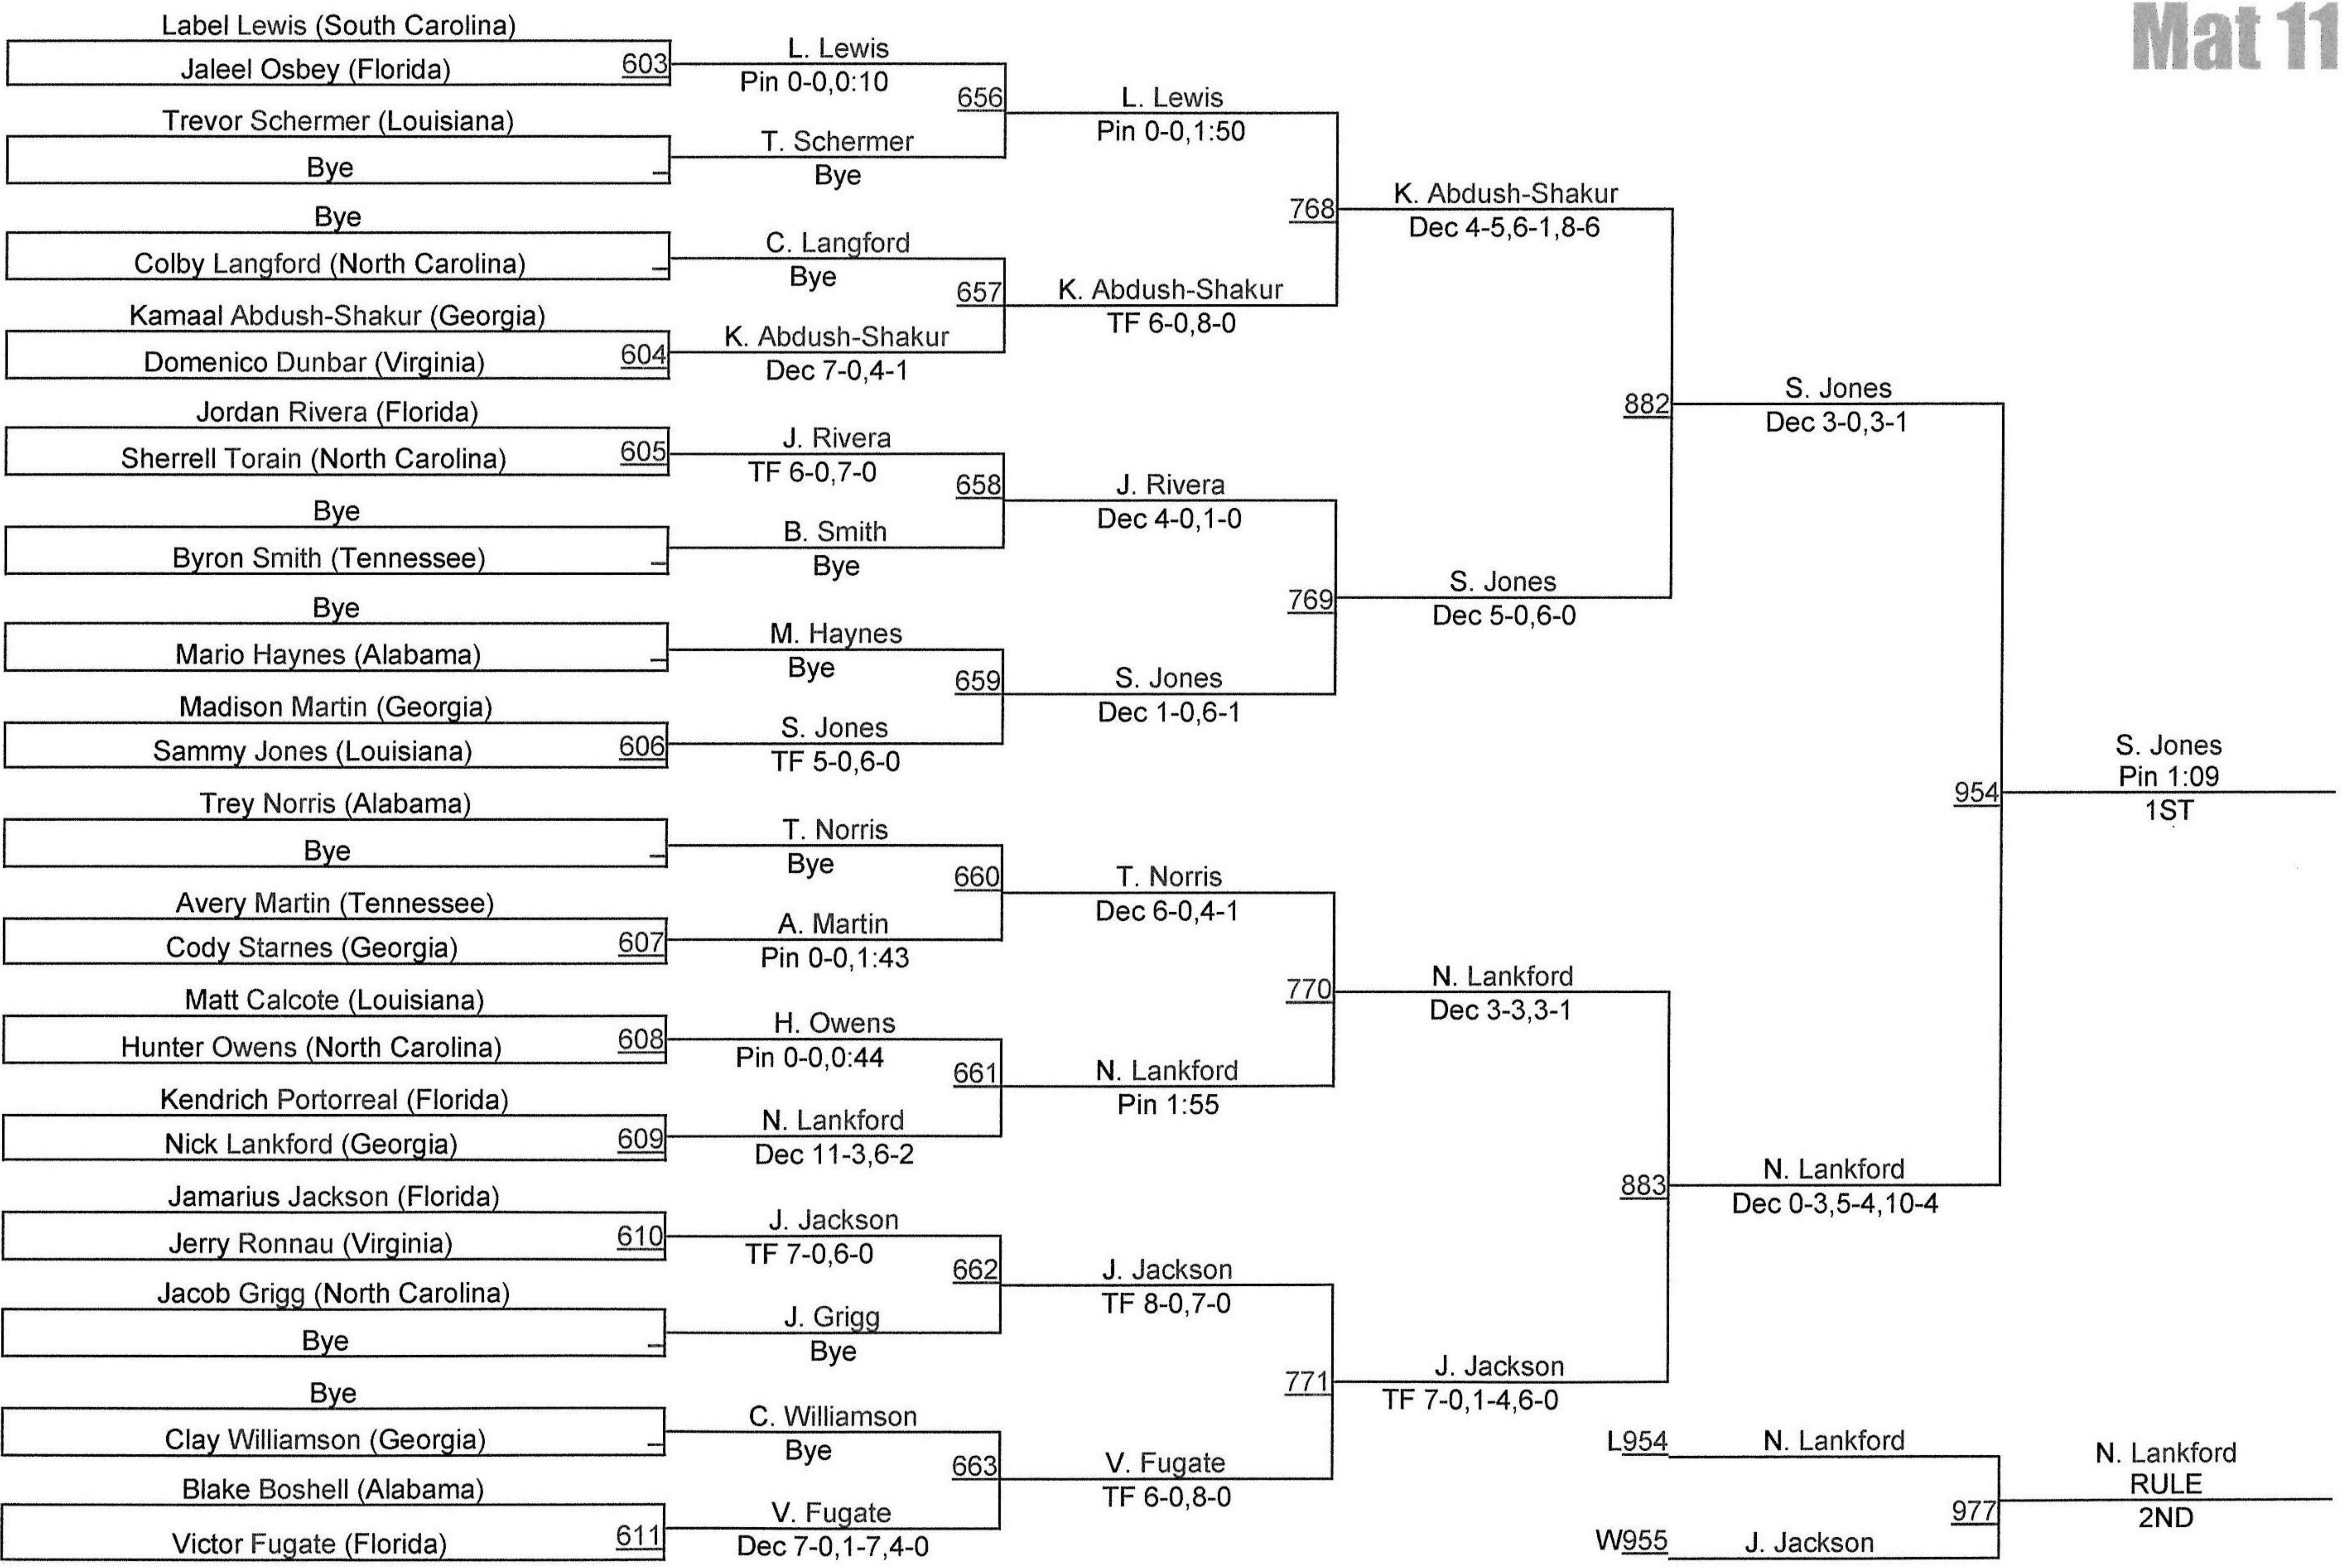

2012 SE Regional - Jr. Greco

Junior 132
Mat 11

Junior 132